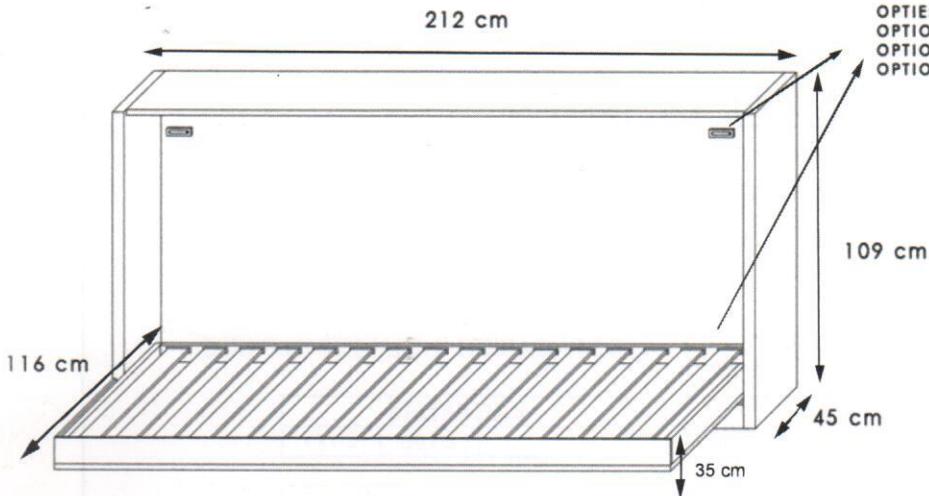

5. SAVANNA- Horizontale opklapbedden - diepte 45 cm

5. SAVANNA- Lits rabattables horizontaux - profondeur 45 cm

5. SAVANNA- Horizontal wallbeds - depth 45 cm

5. SAVANNA- Horizontale Klappbetten - Tiefe 45 cm

OPTIE: LED verlichting (aan beide zijden) + USB aansluiting
OPTION: Eclairage LED (à chaque côté) + USB connexion
OPTION: LED Lights (on both sides) + USB connection
OPTION: Leseleuchten (an beiden Seiten) + USB Anschluss

LOFT

Lattenbodem met dubbele rotulen
Sommier à lattes avec double rotules.
Slatted base with double slat holders
Lattenboden mit doppelten Lattenhaltern

Optie: matras 90 x 200 cm
Option: matelas 90 x 200 cm
Option: mattress 90 x 200 cm
Option: Matratze 90x200 cm

Maximale matrasdikte : 22 cm
Epaisseur maximale: 22 cm
Maximum thickness: 22 cm
Max. Matratzenhöhe: 22 cm

Maximaal gewicht = 100 kg
Poids max = 100 kg
Max.weight = 100g
Maximale Belastung = 100 kg

Bed moet bevestigd worden aan een sterke muur.
Le lit doit être fixé sur un mur robuste.
Bed must be fastened to a solid wall.
Das Bett muss an einer stabilen Wand befestigt werden.