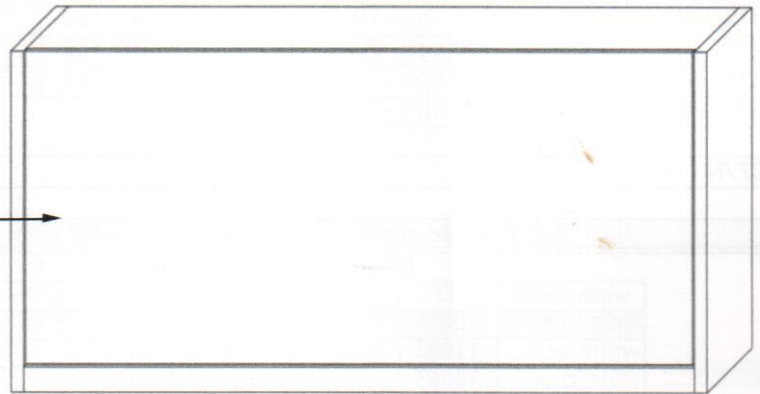

5. SAVANNA- Horizontale opklapbedden - diepte 45 cm

5. SAVANNA- Lits rabattables horizontaux - profondeur 45 cm

5. SAVANNA- Horizontal wallbeds - depth 45 cm

5. SAVANNA- Horizontale Klappbetten - Tiefe 45 cm

LOFT

Lattenbodem met dubbele rotulen
Sommier à lattes avec double rotules.
Slatted base with double slat holders
Lattenboden mit doppelten Lattenhaltern

Optie: matras 90 x 200 cm
Option: matelas 90 x 200 cm
Option: mattress 90 x 200 cm
Option: Matratze 90x200 cm

Maximale matrasdikte : 22 cm
Epaisseur maximale: 22 cm
Maximum thickness: 22 cm
Max. Matratzenhöhe: 22 cm

Maximaal gewicht = 100 kg
Poids max = 100 kg
Max.weight = 100g
Maximale Belastung = 100 kg

Bed moet bevestigd worden aan een sterke muur.
Le lit doit être fixé sur un mur robuste.
Bed must be fastened to a solid wall.
Das Bett muss an einer stabilen Wand befestigt werden.