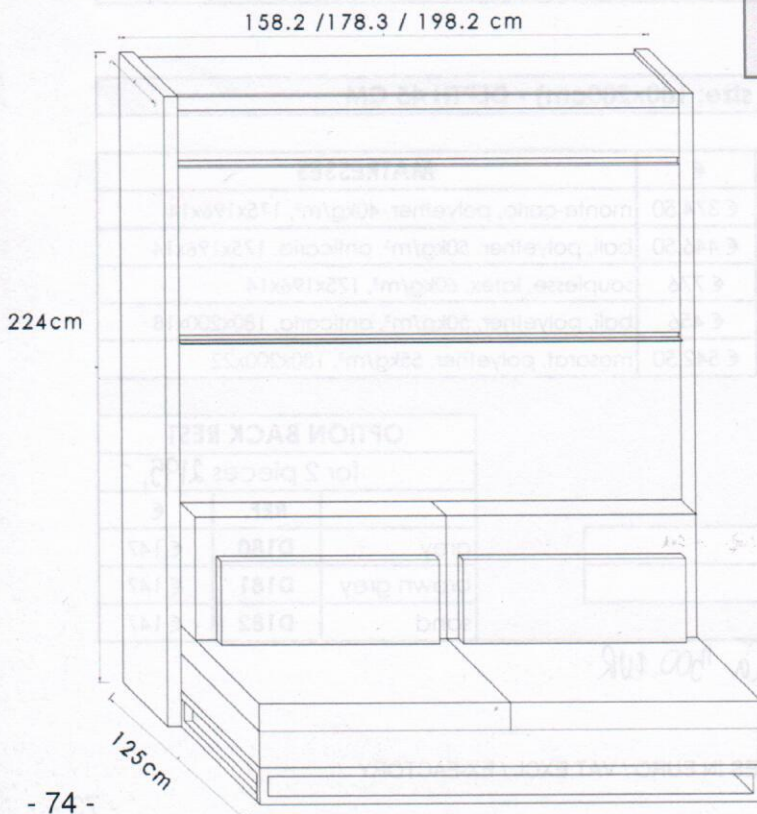

STOF/ TISSU/ TISSUE/ STOFF	REF.	CODE
grijs/ gris/ grey / grau	150L/170L/180L	E56629
bruin/grijs/ gris brun/ brown grey/ braungrau	151L/171L/181L	E56625
zand/ sable/ sand/ sand	152L/172L/182L	F12320
LEDER/ CUIR/ LEATHER/ LEDER	REF.	CODE
beige/ beige / beige	250L/270L/280L	W41725
bruin/ brun/ brown/ braun	251L/271L/281L	W41722
zwart/ noir/ black / schwarz	252L/272L/282L	W41790