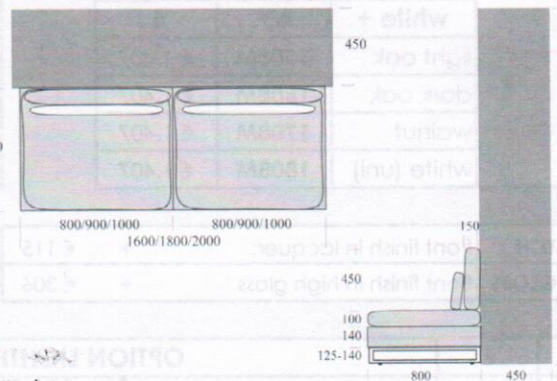

STOF/ TISSU/ TISSUE/ STOFF	REF.	CODE
grijs/ gris/ grey / grau	150L/170L/180L	E56629
bruin/grijs/ gris brun/ brown grey/ braungrau	151L/171L/181L	E56625
zand/ sable/ sand/ sand	152L/172L/182L	F12320
LEDER/ CUIR/ LEATHER/ LEDER	REF.	CODE
beige/ beige / beige	250L/270L/280L	W41725
bruin/ brun/ brown/ braun	251L/271L/281L	W41722
zwart/ noir/ black / schwarz	252L/272L/282L	W41790