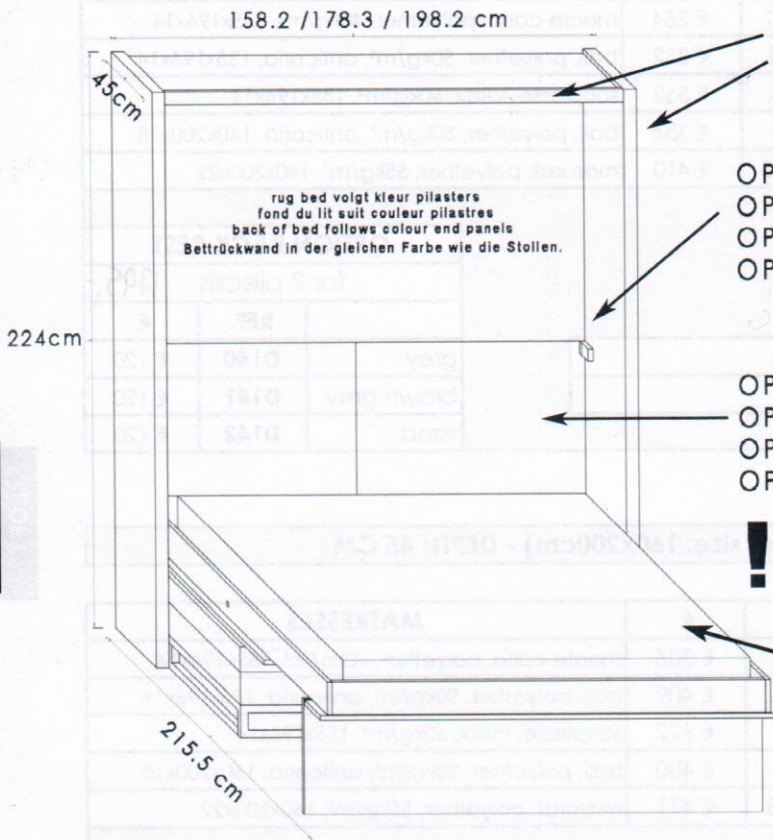

2. LOFT VENTURA- Vertikale opklapbedden MET zetel- diepte 45 cm

2. LOFT VENTURA- Lits rabattables verticaux AVEC canapé- profondeur 45 cm

2. LOFT VENTURA- Vertical wallbeds WITH sofa- depth 45 cm

2. LOFT VENTURA- Vertikale Klappbetten mit Sofa- Tiefe 45 cm

Pilaster + bovenlijst = inbegrepen in structuur bed  
Pilastre + cache horizontal = inclus dans la structure du lit  
End panel + horiz. top list = included in bed structure  
Stollen + Oberleiste sind Teil der Bettkonstruktion

MAX GEWICHT MATRAS/ WEIGHT MATTRESS

	140 CM	160 CM	180 CM
kg	38	44	46

Lattenbodem 90 cm= 1-delig  
Lattenbodem 140 cm= 2-delig, geleverd in 1 stuk, demonteerbaar ter plaatse  
Lattenbodem 180 cm= 2-delig, geleverd in 1 stuk, demonteerbaar ter plaatse

Lattenrost 90 cm= einteilig  
Lattenrost 140 cm= 2-teilig montiert geliefert, vor Ort demontierbar  
Lattenrost 160 cm= 2-teilig montiert geliefert, vor Ort demontierbar

STOF/ TISSU/ TISSUE/ STOFF	REF.	CODE
grijs/ gris/ grey / grau	150L/170L/180L	E56629
bruin/grijs/ gris brun/ brown grey/ braungrau	151L/171L/181L	E56625
zand/ sable/ sand/ sand	152L/172L/182L	F12320
LEDER/ CUIR/ LEATHER/ LEDER	REF.	CODE
beige/ beige / beige	250L/270L/280L	W41725
bruin/ brun/ brown/ braun	251L/271L/281L	W41722
zwart/ noir/ black / schwarz	252L/272L/282L	W41790