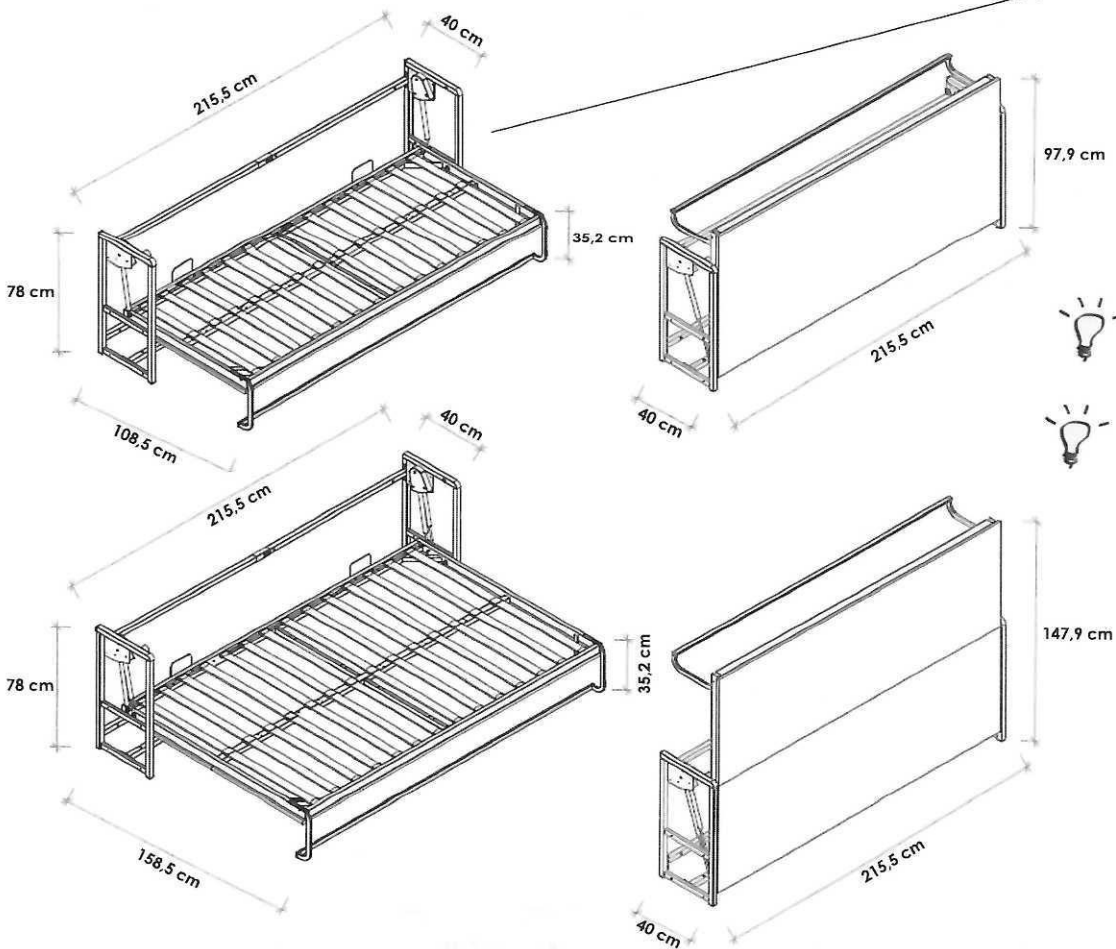

### 1. Vertikaal / Vertical / Vertikal

Front: houtkleur naar keuze - kanten altijd zwart  
 Façade: couleur du bois au choix - côtes toujours noirs  
 Front: wood colour of choice - panelsides always black  
 Frontseite: Holzfarbe nach Ihrer Wahl - Seiten immer schwarz

PURE

Lattenbodem en kader: zwart  
 Sommier à lattes et cadre: noir  
 Slatted base and frame: black  
 Lattenrost und Gestell: schwarz

### 2. Horizontaal / Horizontal

⚡ Matras NIET inbegrepen  
 Matelas PAS inclus  
 Mattress NOT included  
 Matratze nicht eingeschloßen

⚡ Maximale matrasdikte: 22cm  
 Epaisseur max. matelas: 22cm  
 Maximum mattress thickness: 22cm  
 Maximale Matratzenhöhe: 22 cm