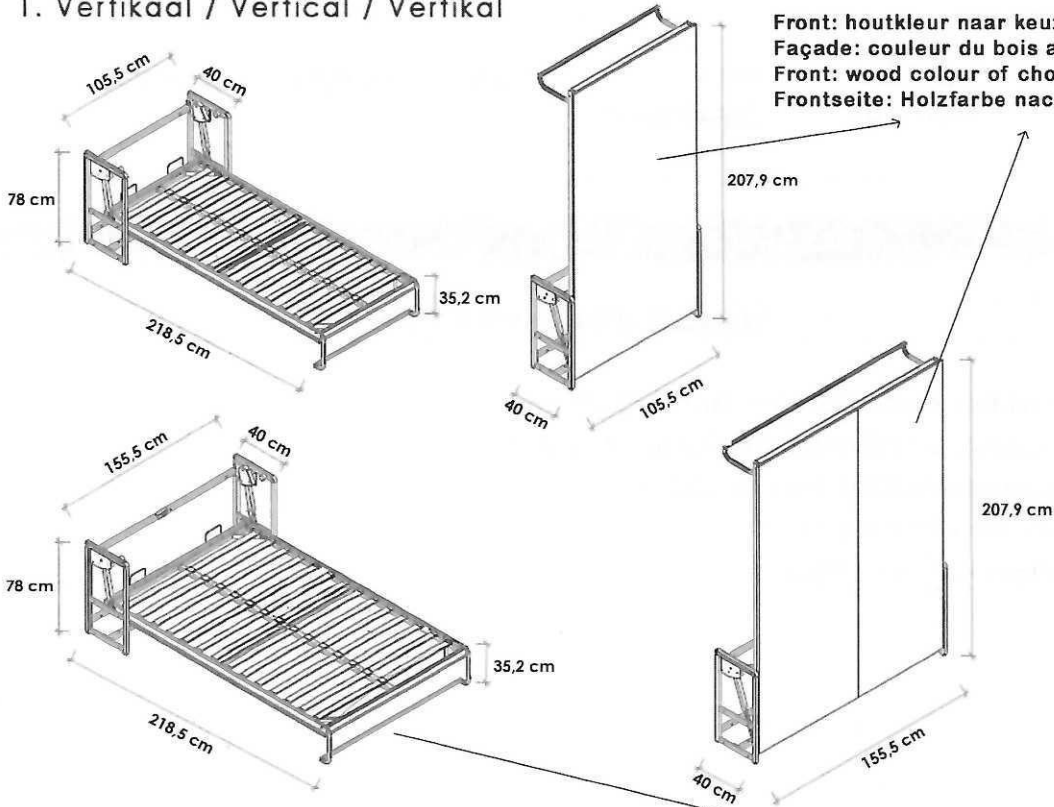

### 1. Vertikaal / Vertical / Vertikal

Front: houtkleur naar keuze - kanten altijd zwart  
 Façade: couleur du bois au choix - côtes toujours noirs  
 Front: wood colour of choice - panelsides always black  
 Frontseite: Holzfarbe nach Ihrer Wahl - Seiten immer schwarz