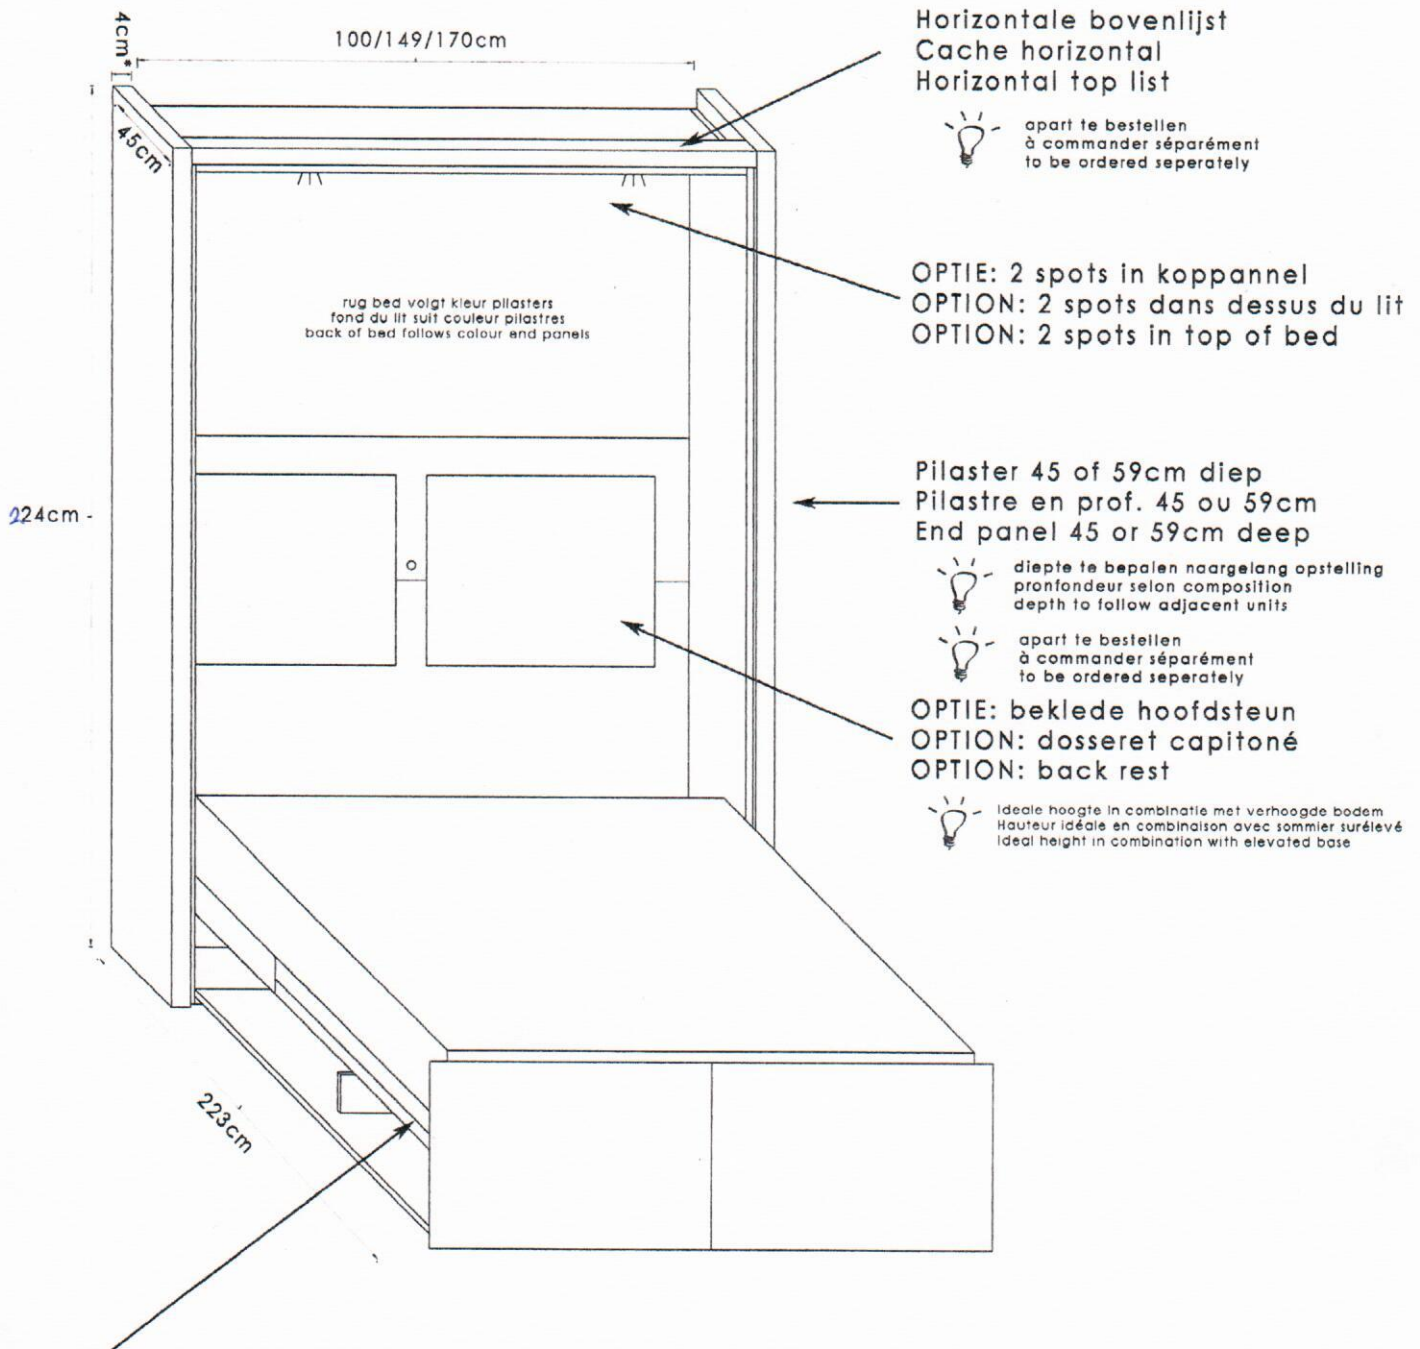

1. CONVENTA - Vertikale opklapbedden - diepte 45cm

1. CONVENTA - Lits rabattables verticaux - profondeur 45cm

1. CONVENTA - Vertical wallbeds - depth 45cm

AUPING Spiraalbodem (op 34,5cm van de vloer)  
Sommier à spirale AUPING (à 34,5cm du sol)  
AUPING spiral BASE (at 34,5cm from the floor)

Maximale matrasdikte 18cm (14cm met lattenbodern)  
Épaisseur max. matelas 18cm (14cm avec sommier à lattes)  
Maximum mattress thickness 18cm (14cm with slatted base)

ANDERE OPTIES:

Verhoogde bodern: +15cm tot 49,5cm (ref. 254)  
Lattenbodern ipv AUPING spiraal (ref. 273)  
Lattenbodern in 2 delen (voordeel bij levering) (ref.260)

Elevated base: +15cm up to 49,5cm (ref.254)  
Slatted base instead of AUPING base (ref.273)  
Slatted base in 2 parts (advantage at delivery) (ref.260)

4cm = 3,8cm

Auping spiraal 140cm - altijd 1 delig  
Auping spiraal 160cm - altijd 2x80cm  
OPTIE Lattenbodern 140/160cm = 1-delig, optie 2 delig mogelijk

Sommier Auping 140cm = toujours 1 partie  
Sommier Auping 160cm = toujours 2x80cm  
OPTION sommier à lattes 140/160cm = 1 partie, option 2 parties

Auping mesh base 140cm = always 1 part  
Auping mesh base 160cm = always 2x80cm  
OPTION Slatted base 140/160cm = 1 part, option 2 parts possible