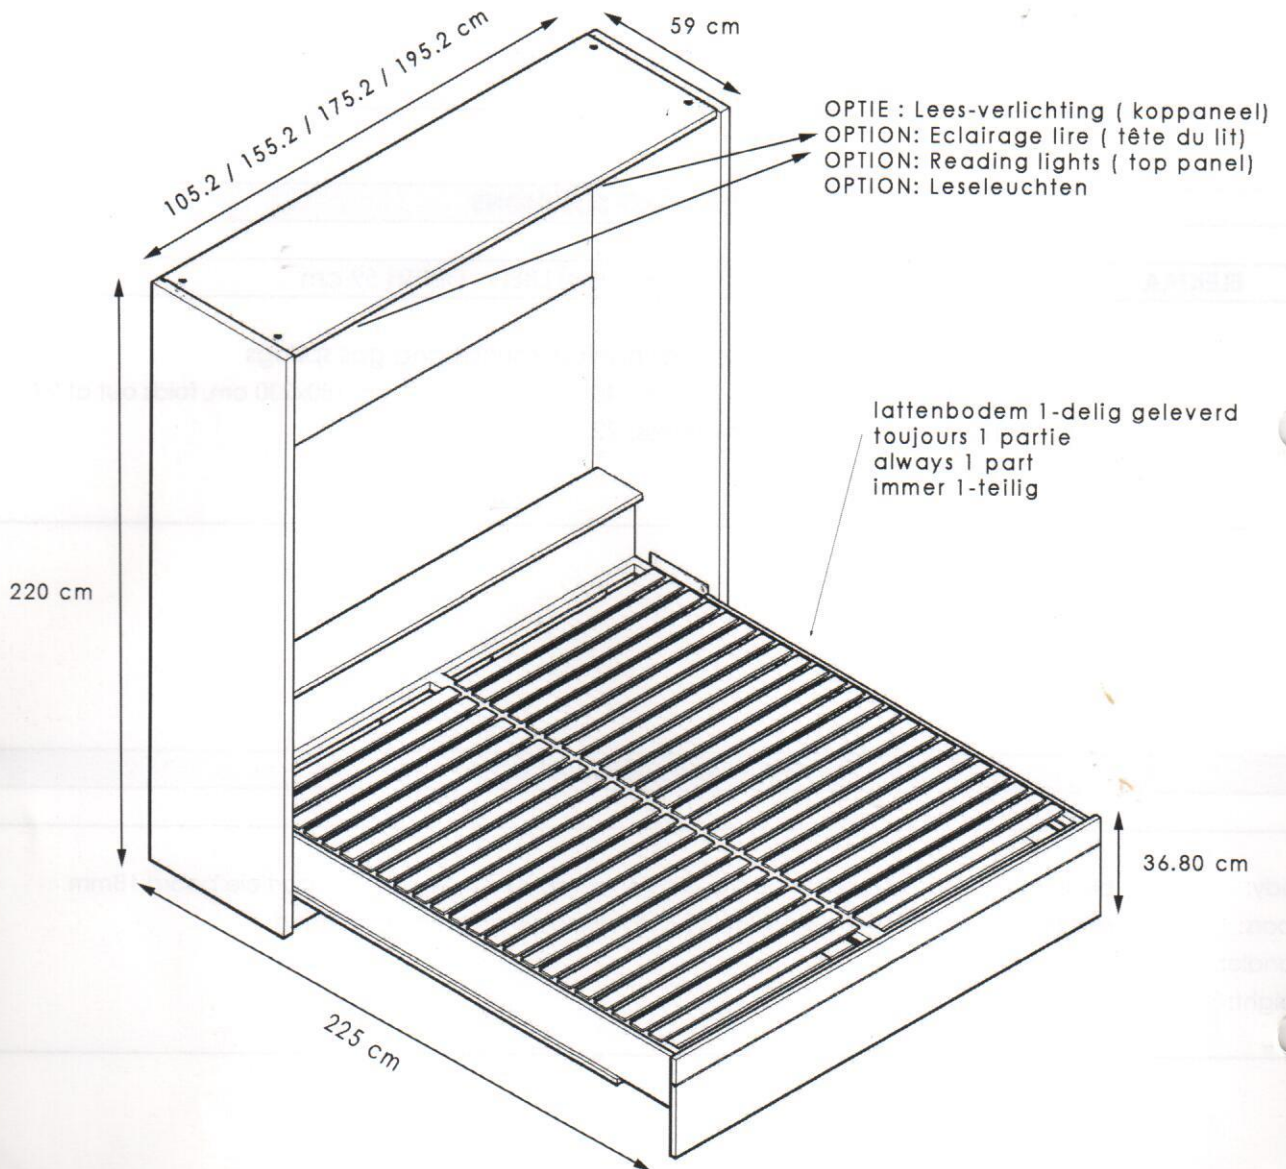

1.A ELEKTRA - Elektrisch opklapbed - diepte 59 cm.

1.A ELEKTRA - Lits électriques - profondeur 59 cm

1.A ELEKTRA- electric wallbeds- depth 59 cm

1.A ELEKTRA- Elektrische Klappbetten - Tiefe 59 cm

BALI

- * Wij raden aan een element te plaatsen naast het opklapbed om de ontvanger weg te werken
- * Nous conseillons de mettre un élément à côté du lit pour cacher le récepteur
- * We recommend to put an element next to the bed to hide the receiver
- * Wir empfehlen, ein Element zu platzieren neben dem Klappbett, um den Empfänger loszuwerden.

Matras tot 22 cm
Matelas jusqu'à 22 cm
Mattress up to 22 cm
Matratze bis 22 cm

Geleverd met 2 verschillende afstandsbedieningen (draadloos/ niet-draadlo
Livré avec deux télécommandes (1 filaire et sans fil)
Delivered with 2 remotes (wireless and with cable)
Lieferung mit 2 verschiedenen Fernbedienungen (drahtlos / verkabelt)