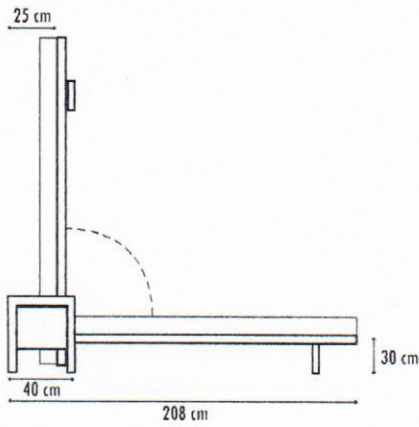

CUBEd

CUBEd

CUBEd

1. Vertikaal / Vertical

Technische info / Info technique / Technical information:

Frame/Cadre: metaal/métal/metal
Front/Façade: MDF 12mm, gelakt, laqué, lacquered

Afstand tussen latten / distance entre lattes /
distance between slats: 65mm

Dikte latten / Epaisseur lattes / thickness slats: 8mm

2. Horizontaal / Horizontal

Matras NIET inbegrepen
Matelas PAS inclus
Mattress NOT included

Maximale matrasdikte: 22cm
Epaisseur max. matelas: 22cm
Maximum mattress thickness: 22cm

3. Kleerhanger / Tringle / Coat hanger

4. Nachttafel / Chevet / Night chest

Diepte / Prof. / Depth: 38cm