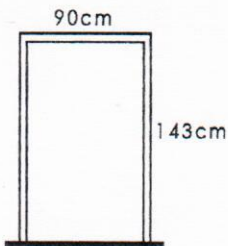

CUBEd

CUBEd

CUBEd

1. Vertikaal / Vertical

Technische info / Info technique / Technical information:

Frame/Cadre: metaal/métal/metal
Front/Façade: MDF 12mm, gelakt, laqué, lacquered

Afstand tussen latten / distance entre lattes /
distance between slats: 65mm

Dikte latten / Epaisseur lattes / thickness slats: 8mm

2. Horizontaal / Horizontal

Matras NIET inbegrepen
Matelas PAS inclus
Mattress NOT included

Maximale matrasdikte: 22cm
Epaisseur max. matelas: 22cm
Maximum mattress thickness: 22cm

3. Kleerhanger / Tringle / Coat hanger

4. Nachttafel / Chevet / Night chest

Diepte / Prof. / Depth: 38cm