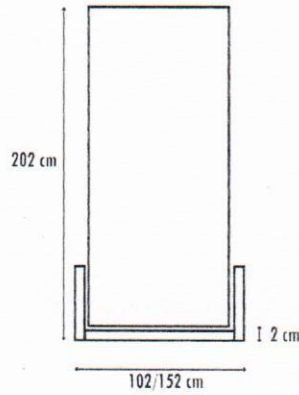

CUBEd

CUBEd

CUBEd

1. Vertikaal / Vertical

Technische info / Info technique / Technical information:

Frame/Cadre: metaal/métal/metal
Front/Façade: MDF 12mm, gelakt, laqué, lacquered

Afstand tussen latten / distance entre lattes /
distance between slats: 65mm

Dikte latten / Epaisseur lattes / thickness slats: 8mm

2. Horizontaal / Horizontal

Matras NIET inbegrepen
Matelas PAS inclus
Mattress NOT included

Maximale matrasdikte: 22cm
Epaisseur max. matelas: 22cm
Maximum mattress thickness: 22cm

3. Kleerhanger / Tringle / Coat hanger

4. Nachttafel / Chevet / Night chest

Diepte / Prof. / Depth: 38cm