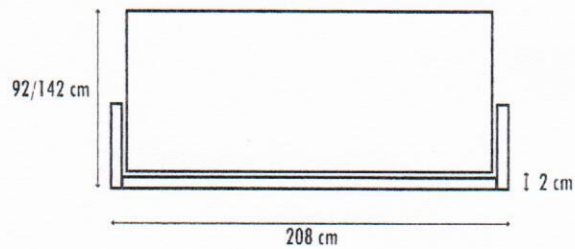

CUBEd

CUBEd

CUBEd

1. Vertikaal / Vertical

Technische info / Info technique / Technical information:

Frame/Cadre: metaal/métal/metal
Front/Façade: MDF 12mm, gelakt, laqué, lacquered

Afstand tussen latten / distance entre lattes /
distance between slats: 65mm

Dikte latten / Epaisseur lattes / thickness slats: 8mm

2. Horizontaal / Horizontal

Matras NIET inbegrepen
Matelas PAS inclus
Mattress NOT included

Maximale matrasdikte: 22cm
Epaisseur max. matelas: 22cm
Maximum mattress thickness: 22cm

3. Kleerhanger / Tringle / Coat hanger

4. Nachttafel / Chevet / Night chest

Diepte / Prof. / Depth: 38cm