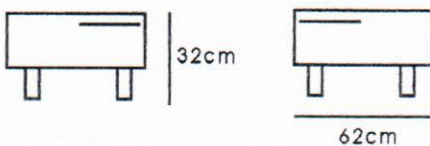

CUBEd

CUBEd

CUBEd

1. Vertikaal / Vertical

Technische info / Info technique / Technical information:

Frame/Cadre: metaal/métal/metal
Front/Façade: MDF 12mm, gelakt, laqué, lacquered

Afstand tussen latten / distance entre lattes /
distance between slats: 65mm

Dikte latten / Epaisseur lattes / thickness slats: 8mm

2. Horizontaal / Horizontal

Matras NIET inbegrepen
Matelas PAS inclus
Mattress NOT included

Maximale matrasdikte: 22cm
Epaisseur max. matelas: 22cm
Maximum mattress thickness: 22cm

3. Kleerhanger / Tringle / Coat hanger

4. Nachttafel / Chevet / Night chest

Diepte / Prof. / Depth: 38cm