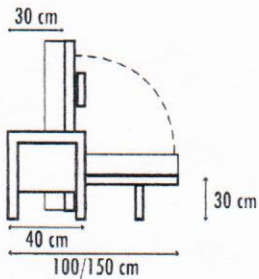

CUBEd

CUBEd

CUBEd

1. Vertikaal / Vertical

Technische info / Info technique / Technical information:

Frame/Cadre: metaal/métal/metal
Front/Façade: MDF 12mm, gelakt, laqué, lacquered

Afstand tussen latten / distance entre lattes /
distance between slats: 65mm

Dikte latten / Epaisseur lattes / thickness slats: 8mm

2. Horizontaal / Horizontal

Matras NIET inbegrepen
Matelas PAS inclus
Mattress NOT included

Maximale matrasdikte: 22cm
Epaisseur max. matelas: 22cm
Maximum mattress thickness: 22cm