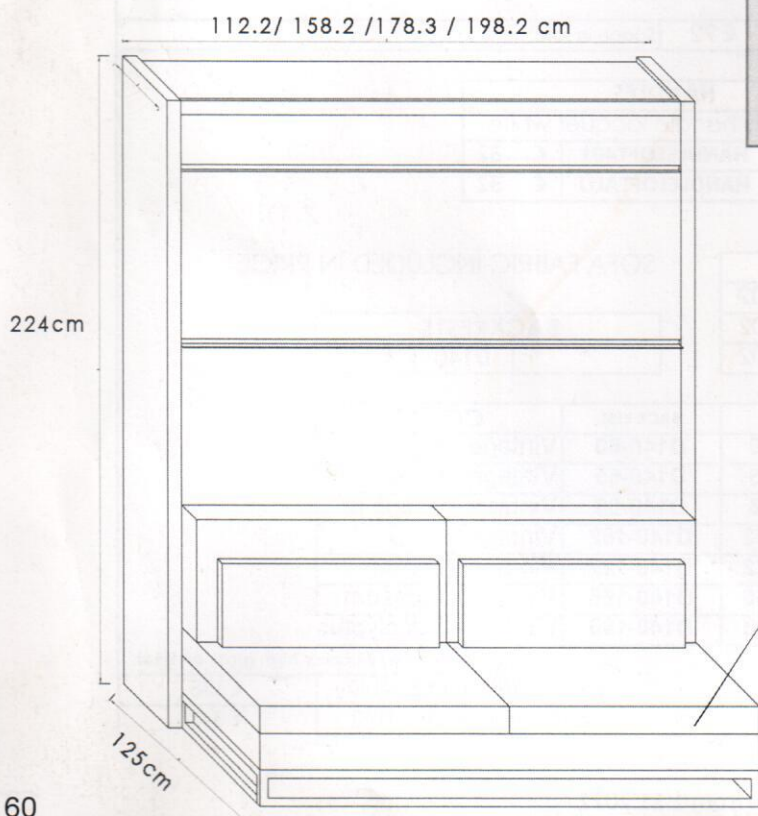

MAX GEWICHT MATRAS/ WEIGHT MATTRESS/  
MAXIMALE GEWICHTSMATRATZE

	90 CM	140 CM	160 CM	180 CM
KG	23	38	44	46

Lattenbodem 90 cm= 1-delig  
Lattenbodem 140 cm= 2-delig, geleverd in 1 stuk, demonteerbaar ter plaatse  
Lattenbodem 180 cm= 2-delig, geleverd in 1 stuk, demonteerbaar ter plaatse  
Lattenbodem 180 cm= 2-delig, geleverd in 1 stuk, demonteerbaar ter plaatse

Sommier à lattes 90 cm= 1 partie  
Sommier à lattes 140cm= 2 parties- livré en 1 pièce- démontable sur site  
Sommier à lattes 180cm= 2 parties- livré en 1 pièce- démontable sur site  
Sommier à lattes 180cm= 2 parties- livré en 1 pièce- démontable sur site

Slatted base 90 cm= 1 part  
Slatted base 140 cm= delivered in 1 piece, can be taken to pieces on site  
Slatted base 180 cm= delivered in 1 piece, can be taken to pieces on site  
Slatted base 180 cm= delivered in 1 piece, can be taken to pieces on site

Lattenrost 90 cm= einteilig  
Lattenrost 140 cm= 2-teilig montiert geliefert, vor Ort demontierbar  
Lattenrost 180 cm= 2-teilig montiert geliefert, vor Ort demontierbar  
Lattenrost 180 cm= 2-teilig montiert geliefert, vor Ort demontierbar