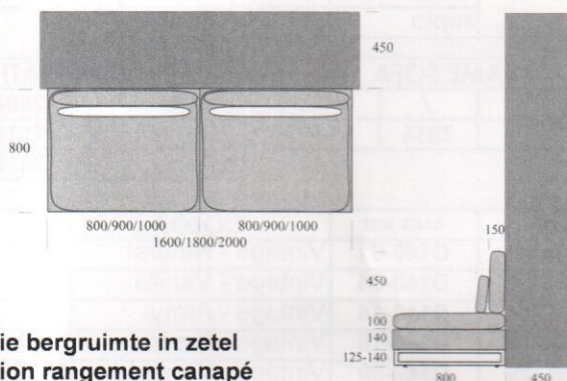

optie bergruimte in zetel
option rangement canapé
surplus space in sofa