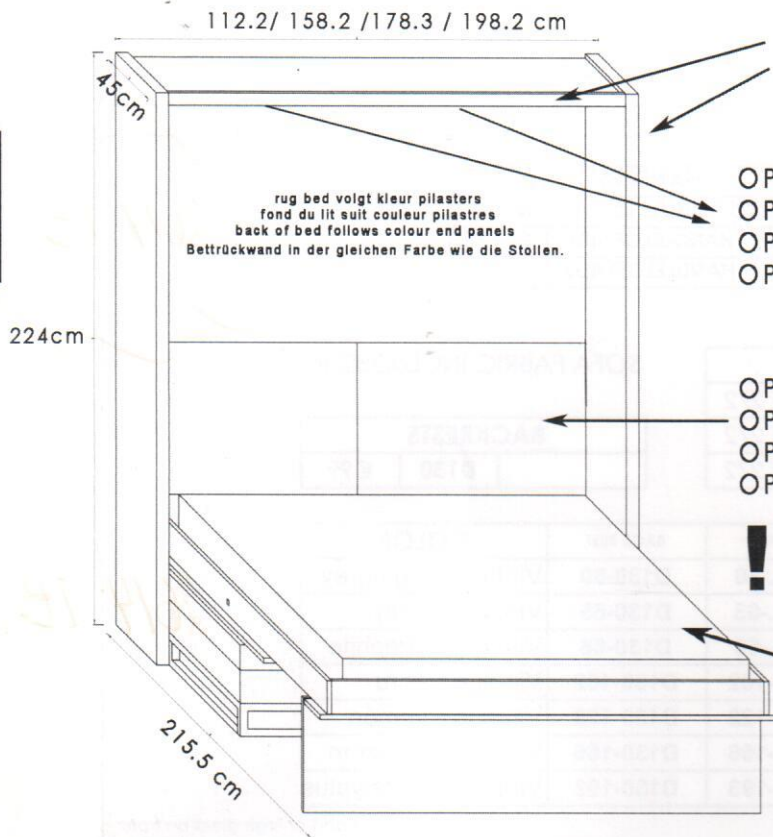

4. LOFT VENTURA- Vertikale opklapbedden MET zetel- diepte 45 cm

4. LOFT VENTURA- Lits rabattables verticaux AVEC canapé- profondeur 45 cm

4. LOFT VENTURA- Vertical wallbeds WITH sofa- depth 45 cm

4. LOFT VENTURA- Vertikale Klappbetten mit Sofa- Tiefe 45 cm

LOFT

Pilaster + bovenlijst = inbegrepen in structuur bed  
Pilastre + cache horizontal = inclus dans la structure du lit  
End panel + horiz. top list = included in bed structure  
Stollen + Oberleiste sind Teil der Bettkonstruktion

Lattenrost 90 cm= einteilig  
Lattenrost 140 cm= 2-teilig montiert geliefert, vor Ort demontierbar  
Lattenrost 180 cm= 2-teilig montiert geliefert, vor Ort demontierbar  
Lattenrost 180 cm= 2-teilig montiert geliefert, vor Ort demontierbar