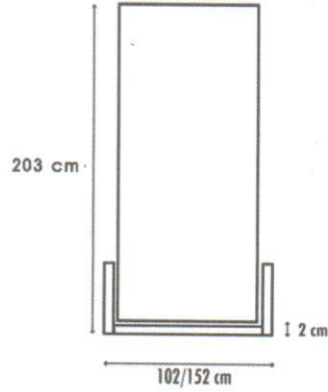

CUBEd

CUBEd

CUBEd

CUBEd

1. Vertikaal / Vertical / Vertikal

2. Horizontaal / Horizontal

Matras NIET inbegrepen
 Matelas PAS inclus
 Mattress NOT included
 Matratze nicht eingeschlossen

Maximale matrasdikte: 22cm
 Epaisseur max. matelas: 22cm
 Maximum mattress thickness: 22cm
 Maximale Matratzenhöhe: 22 cm

Technische info / info technique / technical information:

Frame/cadre: metal/ métal/ metal/ metal
 Front/ Façade: MDF 12 mm, gelakte, lacqué, lacquered, lackiert

Afstand tussen latten/ distance entre lattes
 / distance between slats/ Abstand zwischen Latten : 65 mm

Dikte latten/ Epaisseur lattes /
 thickness slats/ Dicke latten : 8mm