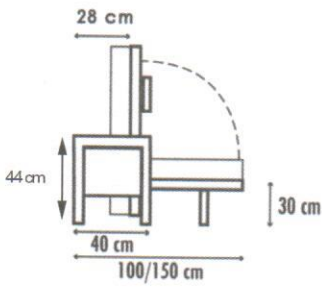

CUBEd

CUBEd

CUBEd

CUBEd

1. Vertikaal / Vertical / Vertikal

2. Horizontaal / Horizontal

Matras NIET inbegrepen
 Matelas PAS inclus
 Mattress NOT included
 Matratze nicht eingeschlossen

Maximale matrasdikte: 22cm
 Epaisseur max. matelas: 22cm
 Maximum mattress thickness: 22cm
 Maximale Matratzenhöhe: 22 cm

Technische info / info technique / technical information:

Frame/cadre: metal/ métal/ metal/ metal
 Front/ Façade: MDF 12 mm, gelakte, lacqué, lacquered, lackiert

Afstand tussen latten/ distance entre lattes
 / distance between slats/ Abstand zwischen Latten : 65 mm

Dikte latten/ Epaisseur lattes /
 thickness slats/ Dicke latten : 8mm