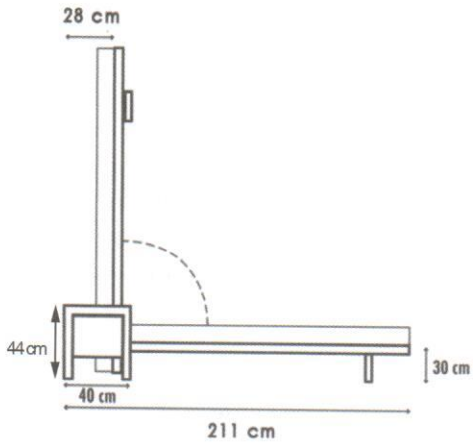

CUBEd

CUBEd

CUBEd

CUBEd

1. Vertikaal / Vertical / Vertikal

2. Horizontaal / Horizontal

Matras NIET inbegrepen
 Matelas PAS inclus
 Mattress NOT included
 Matratze nicht eingeschlossen

Maximale matrasdikte: 22cm
 Epaisseur max. matelas: 22cm
 Maximum mattress thickness: 22cm
 Maximale Matratzenhöhe: 22 cm

Technische info / info technique / technical information:

Frame/cadre: metal/ métal/ metal/ metal
 Front/ Façade: MDF 12 mm, gelakte, lacqué, lacquered, lackiert

Afstand tussen latten/ distance entre lattes
 / distance between slats/ Abstand zwischen Latten : 65 mm

Dikte latten/ Epaisseur lattes /
 thickness slats/ Dicke latten : 8mm