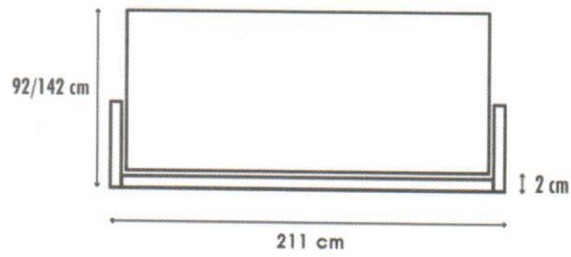

CUBEd

CUBEd

CUBEd

CUBEd

1. Vertikaal / Vertical / Vertikal

2. Horizontaal / Horizontal

Matras NIET inbegrepen
 Matelas PAS inclus
 Mattress NOT included
 Matratze nicht eingeschlossen

Maximale matrasdikte: 22cm
 Epaisseur max. matelas: 22cm
 Maximum mattress thickness: 22cm
 Maximale Matratzenhöhe: 22 cm

Technische info / info technique / technical information:

Frame/cadre: metal/ métal/ metal/ metal
 Front/ Façade: MDF 12 mm, gelakte, lacqué, lacquered, lackiert

Afstand tussen latten/ distance entre lattes
 / distance between slats/ Abstand zwischen Latten : 65 mm

Dikte latten/ Epaisseur lattes /
 thickness slats/ Dicke latten : 8mm