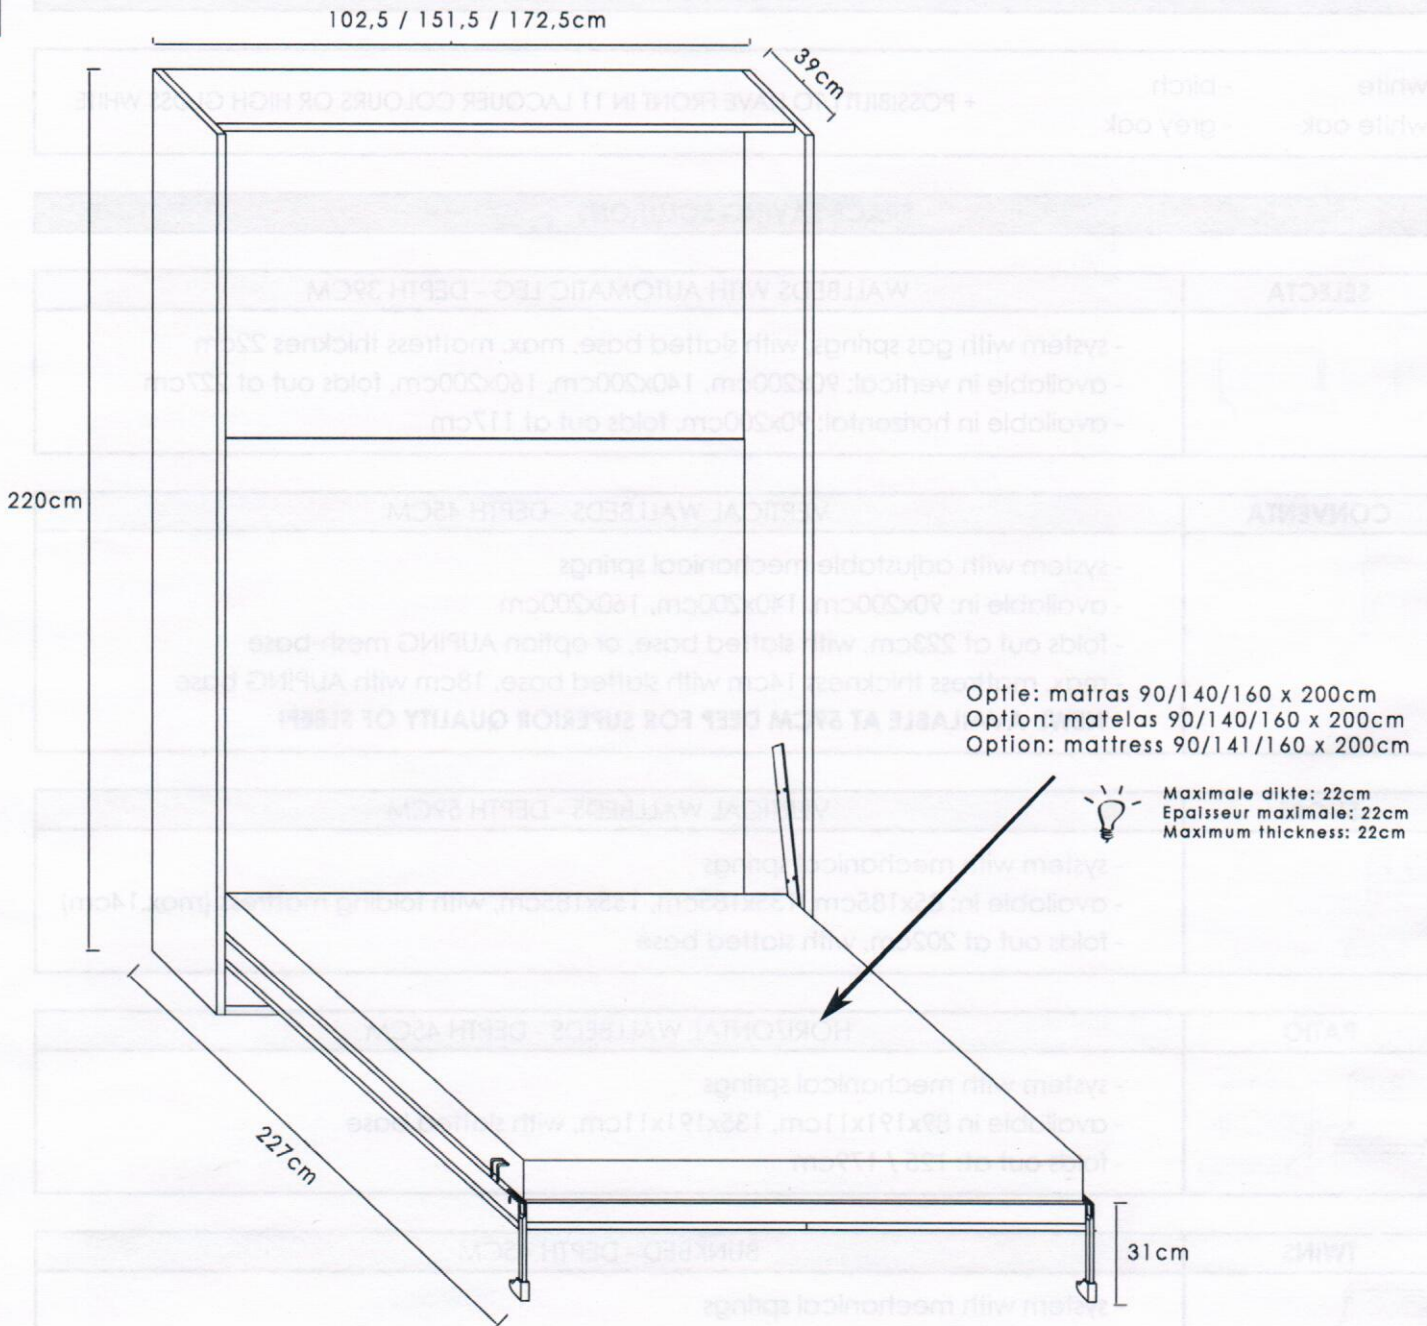

1.A. SELECTA - Vertikale opklapbedden - diepte 39cm

1.A. SELECTA - Lits rabattables verticaux - profondeur 39cm

1.A. SELECTA - Vertical wallbeds - depth 39cm

BASE

Gebruik van de voorgestelde matras sterk aangeraden voor een optimale werking van het bed!  
 Nous conseillons le matelas proposé pour la fonctionnément optimale du lit!  
 We strongly recommend the use of the presented mattress for optimal functioning of the bed!

Het gewicht van de matras dient tussen volgende waarden te liggen:  
 Le poids du matelas ne peut pas dépasser les valeurs suivantes:  
 The mattress weight cannot exceed the following values:

kg	Matras/matelas/mattress		
	90cm	140cm	160cm
	20-24	34-38	39-43