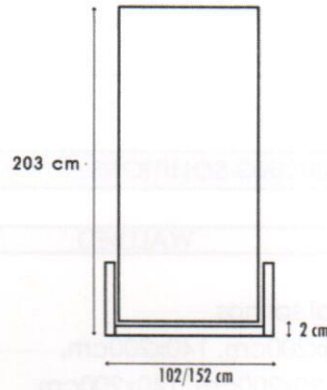

1. Vertikaal / Vertical / Vertikal

2. Horizontaal / Horizontal

Matras NIET inbegrepen
Matelas PAS inclus
Mattress NOT included
Matratze nicht eingeschlossen

Maximale matrasdikte: 22cm
Epaisseur max. matelas: 22cm
Maximum mattress thickness: 22cm
Maximale Matratzenhöhe: 22 cm

Technische info / Info technique / technical information:

Frame/cadre: metal/ métal/ metal/ metal
Front/ Façade: MDF 12 mm, gelakte, lacqué, lacquered, lackiert

Abstand tussen latten/ distance entre lattes
/ distance between slats/ Abstand zwischen Latten : 65 mm

Dikte latten/ Epaisseur lattes /
thickness slats/ Dicke latten : 8mm