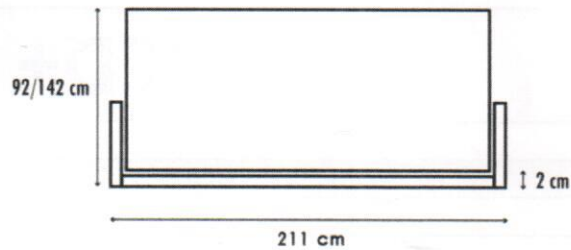

1. Vertikaal / Vertical / Vertikal

2. Horizontaal / Horizontal

Matras NIET inbegrepen
Matelas PAS inclus
Mattress NOT included
Matratze nicht eingeschlossen

Maximale matrasdikte: 22cm
Epaisseur max. matelas: 22cm
Maximum mattress thickness: 22cm
Maximale Matratzenhöhe: 22 cm

Technische info / Info technique / technical information:

Frame/cadre: metal/ métal/ metal/ metal
Front/ Façade: MDF 12 mm, gelakte, lacqué, lacquered, lackiert

Abstand tussen latten/ distance entre lattes
/ distance between slats/ Abstand zwischen Latten : 65 mm

Dikte latten/ Epaisseur lattes /
thickness slats/ Dicke latten : 8mm