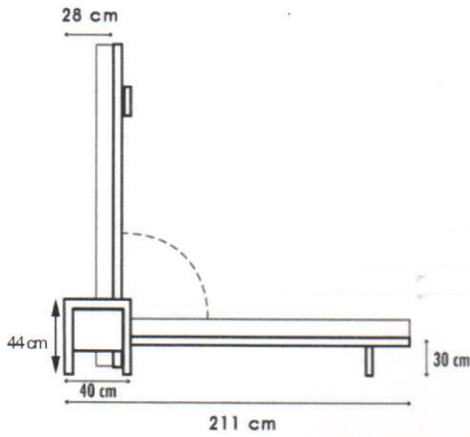

1. Vertikaal / Vertical / Vertikal

2. Horizontaal / Horizontal

Matras NIET inbegrepen
Matelas PAS inclus
Mattress NOT included
Matratze nicht eingeschlossen

Maximale matrasdikte: 22cm
Epaisseur max. matelas: 22cm
Maximum mattress thickness: 22cm
Maximale Matratzenhöhe: 22 cm

Technische info / Info technique / technical information:

Frame/cadre: metal/ métal/ metal/ metal
Front/ Façade: MDF 12 mm, gelakte, lacqué, lacquered, lackiert

Abstand tussen latten/ distance entre lattes
/ distance between slats/ Abstand zwischen Latten : 65 mm

Dikte latten/ Epaisseur lattes /
thickness slats/ Dicke latten : 8mm