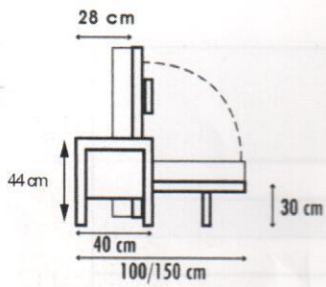

1. Vertikaal / Vertical / Vertikal

2. Horizontaal / Horizontal

Matras NIET inbegrepen
Matelas PAS inclus
Mattress NOT included
Matratze nicht eingeschlossen

Maximale matrasdikte: 22cm
Epaisseur max. matelas: 22cm
Maximum mattress thickness: 22cm
Maximale Matratzenhöhe: 22 cm

Technische info / Info technique / technical information:

Frame/cadre: metal/ métal/ metal/ metal
Front/ Façade: MDF 12 mm, gelakte, lacqué, lacquered, lackiert

Abstand tussen latten/ distance entre lattes
/ distance between slats/ Abstand zwischen Latten : 65 mm

Dikte latten/ Epaisseur lattes /
thickness slats/ Dicke latten : 8mm