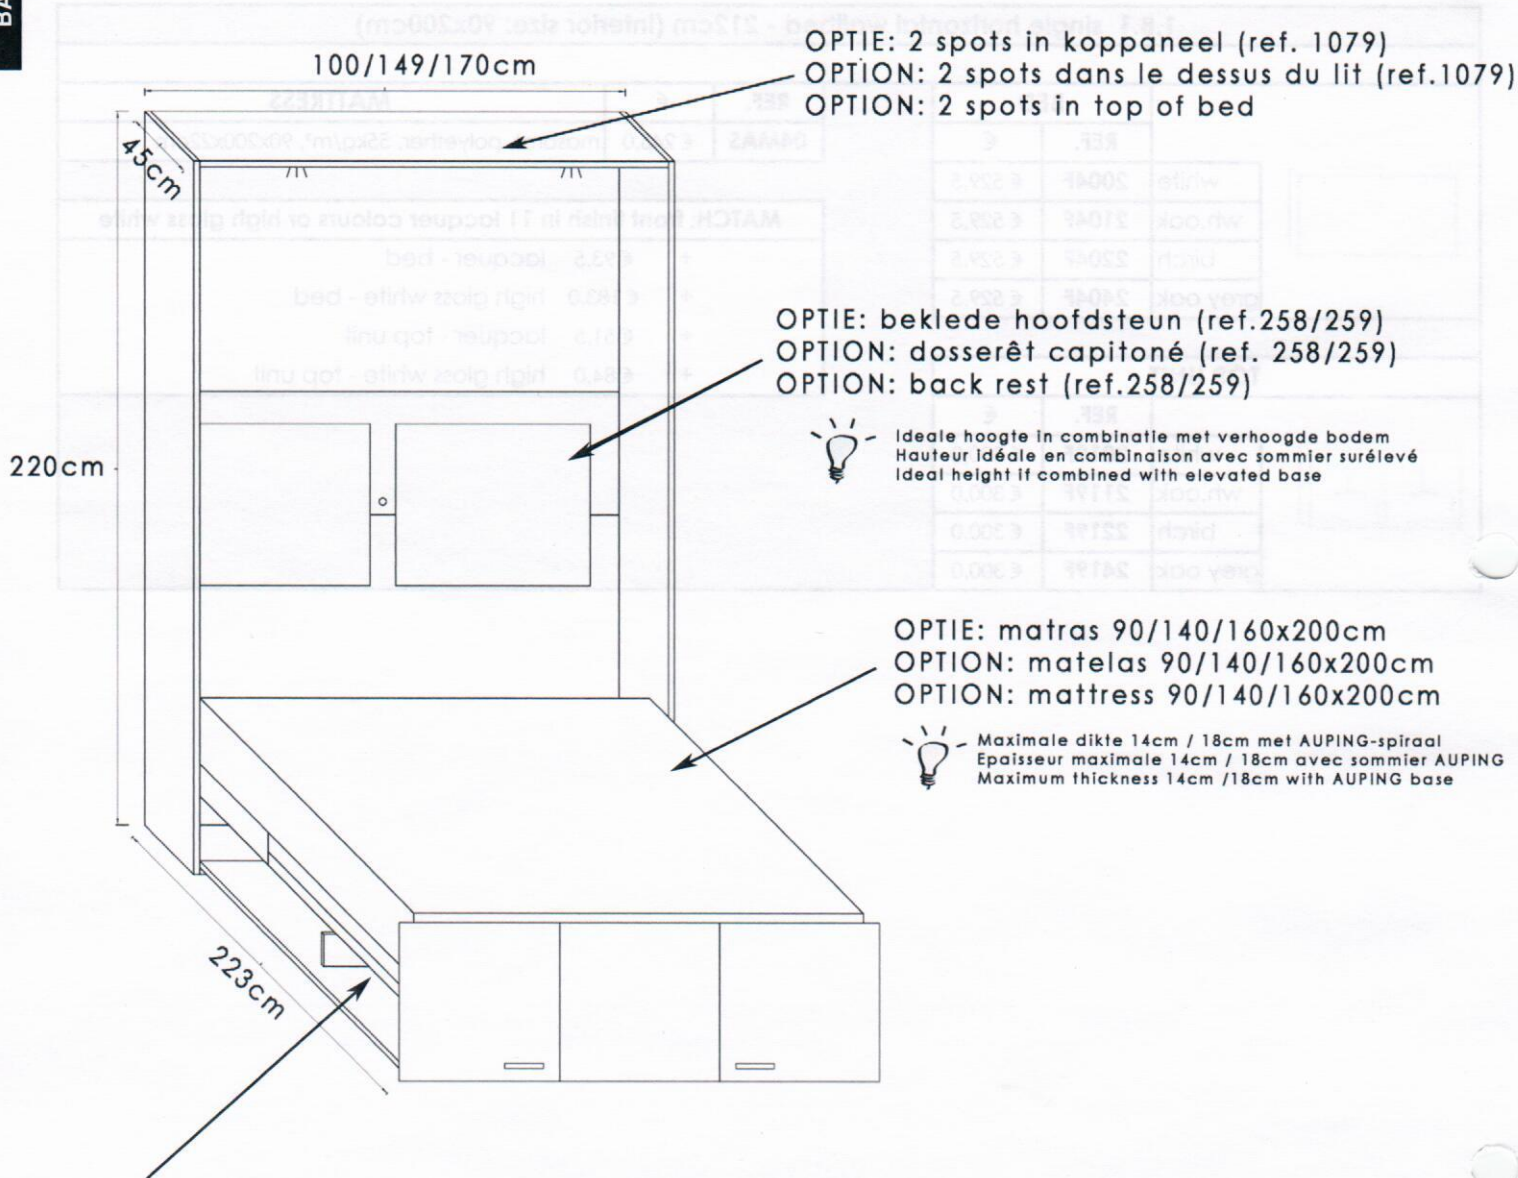

2. CONVENTA - Vertikale opklapbedden - diepte 45cm

2. CONVENTA - Lits rabattables verticaux - profondeur 45cm

2. CONVENTA - Vertical wallbeds - depth 45cm

BASE

Lattenbodem met dubbele rotulen (op 34,5cm van de vloer)  
 Sommier à lattes avec doubles rotules (à 34,5cm du sol)  
 Slatted base (at a height of 34,5cm from the floor)

ANDERE OPTIES:

- Verhoogde lattenbodem: +15cm tot 49,5cm (ref. 254)
- Auping spiraal bodem ipv lattenbodem (ref. 264/265/267)
- Lattenbodem in 2 delen (voordeel bij levering) (ref.260)

AUTRES OPTIONS:

- Sommier surélevé: +15cm jusqu'à 49,5cm (ref.254)
- Sommier à spirale AUPING au lieu de sommier à lattes (ref.264/265/267)
- Sommier en 2 parties (avantage lors de la livraison) (ref.260)

OTHER OPTIONS:

- Elevated base: +15cm up to 49,5cm (ref.254)
- AUPING spiral/mesh base (ref.264/265/267)
- Slatted base in 2 parts (advantage at delivery) (ref.260)

Lattenbodem 140/160cm = 1-delig, optie 2 delig mogelijk  
 OPTIE Auping spiraal 140cm = altijd 1-delig  
 OPTIE Auping spiraal 160cm = altijd 2x80cm

Sommier à lattes 140/160cm = 1 partie, option 2 parties  
 OPTION sommier Auping 140cm = toujours 1 partie  
 OPTION sommier Auping 160cm = toujours 2x80cm

Slatted base 140/160cm = 1 part, option 2 parts possible  
 OPTION Auping mesh base 140cm = always 1 part  
 OPTION Auping mesh base 160cm = always 2x80cm