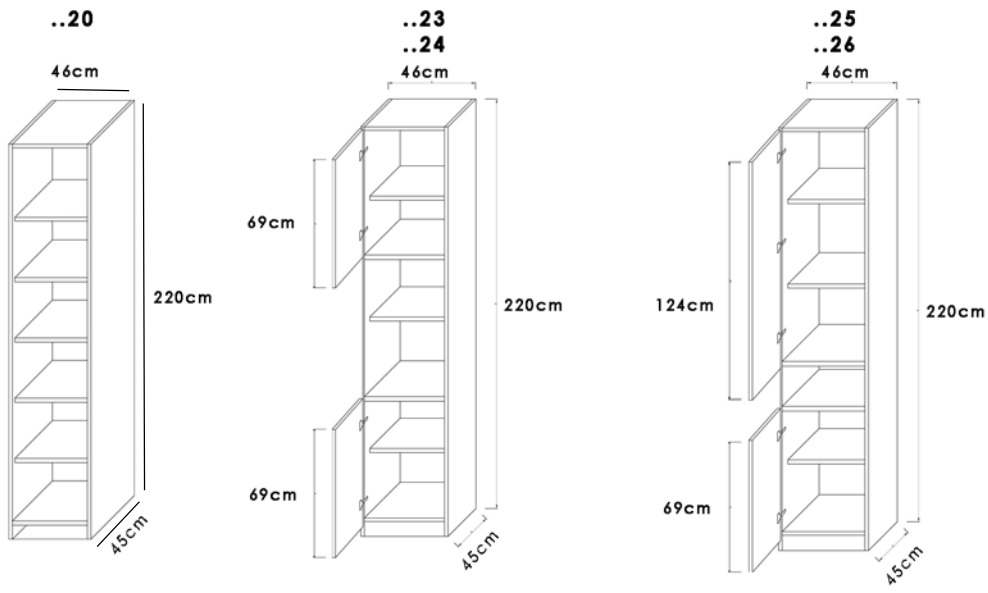

MATCH
see heading MATCH
(39-46cm)
(77-92cm)

### 3.C. Corner units

90x90cm			
		REF.	
	white	6018	

105x105cm			
		REF.	
	white	H6015	

MATCH
see heading MATCH
(90x90cm)
(105x105cm)

4. Livingelementen

4. Eléments living

4. Living units

4. Wohnzimmerelemente