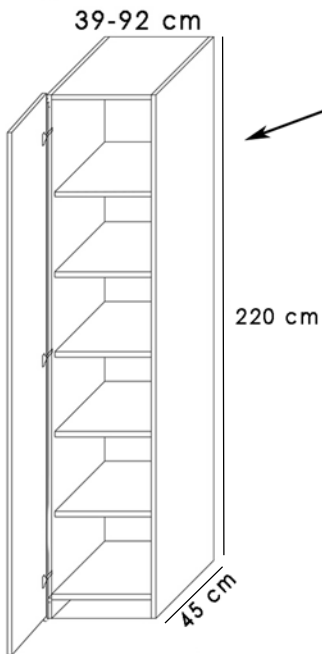

### 1.A.3 double wallbed - 172,5cm (interior size: 160x200cm)

	white	<b>BED</b>		<b>REF.</b>		<b>MATTRESS</b>	
		<b>REF.</b>				<b>07MAS</b>	Masarat, Megapur, cold foam HR60 (flexible) 160x200x22cm
		<b>6007N</b>				<b>07MAS+</b>	Masarat, Megapur, cold foam HR55 (hard) 160x200x22cm
				<b>07AMB</b>	Ambiance, Pocket springs, HR60 (flexible) 160x200x21cm		
				<b>07AMB+</b>	Ambiance, Pocket springs, HR55 (hard) 160x200x21cm		

**3. Kleiderschrank & Schrank mit Einlegeböden**

**3.A. Hangkasten / Garderobes / Wardrobes / Kleiderschrank**

- 2 legplanken+ kastbaar inbegrepen
- 2 étagères + tringle inclus
- 2 shelves+ hanging rail included
- 2 Einlegeböden + Kleiderstange inklusive

**3.B. Legkasten / Lingères / Cupboards / Schrank mit Einlegeböden**

DUNA

- 5 legplanken inbegrepen
- 5 étagères inclus
- 5 shelves included
- 5 Einlegeböden

**3.C. Hoekkasten / Armoires d'angles / Corner wardrobes / Eckschränken**

### 3.A. Wardrobes (Depth 59cm)

39cm (left)			
		REF.	
	white	6038	

46cm (left)			
		REF.	
	white	6049	

77cm			
		REF.	
	white	6075	

39cm (right)			
		REF.	
	white	6039	

46cm (right)			
		REF.	
	white	6045	