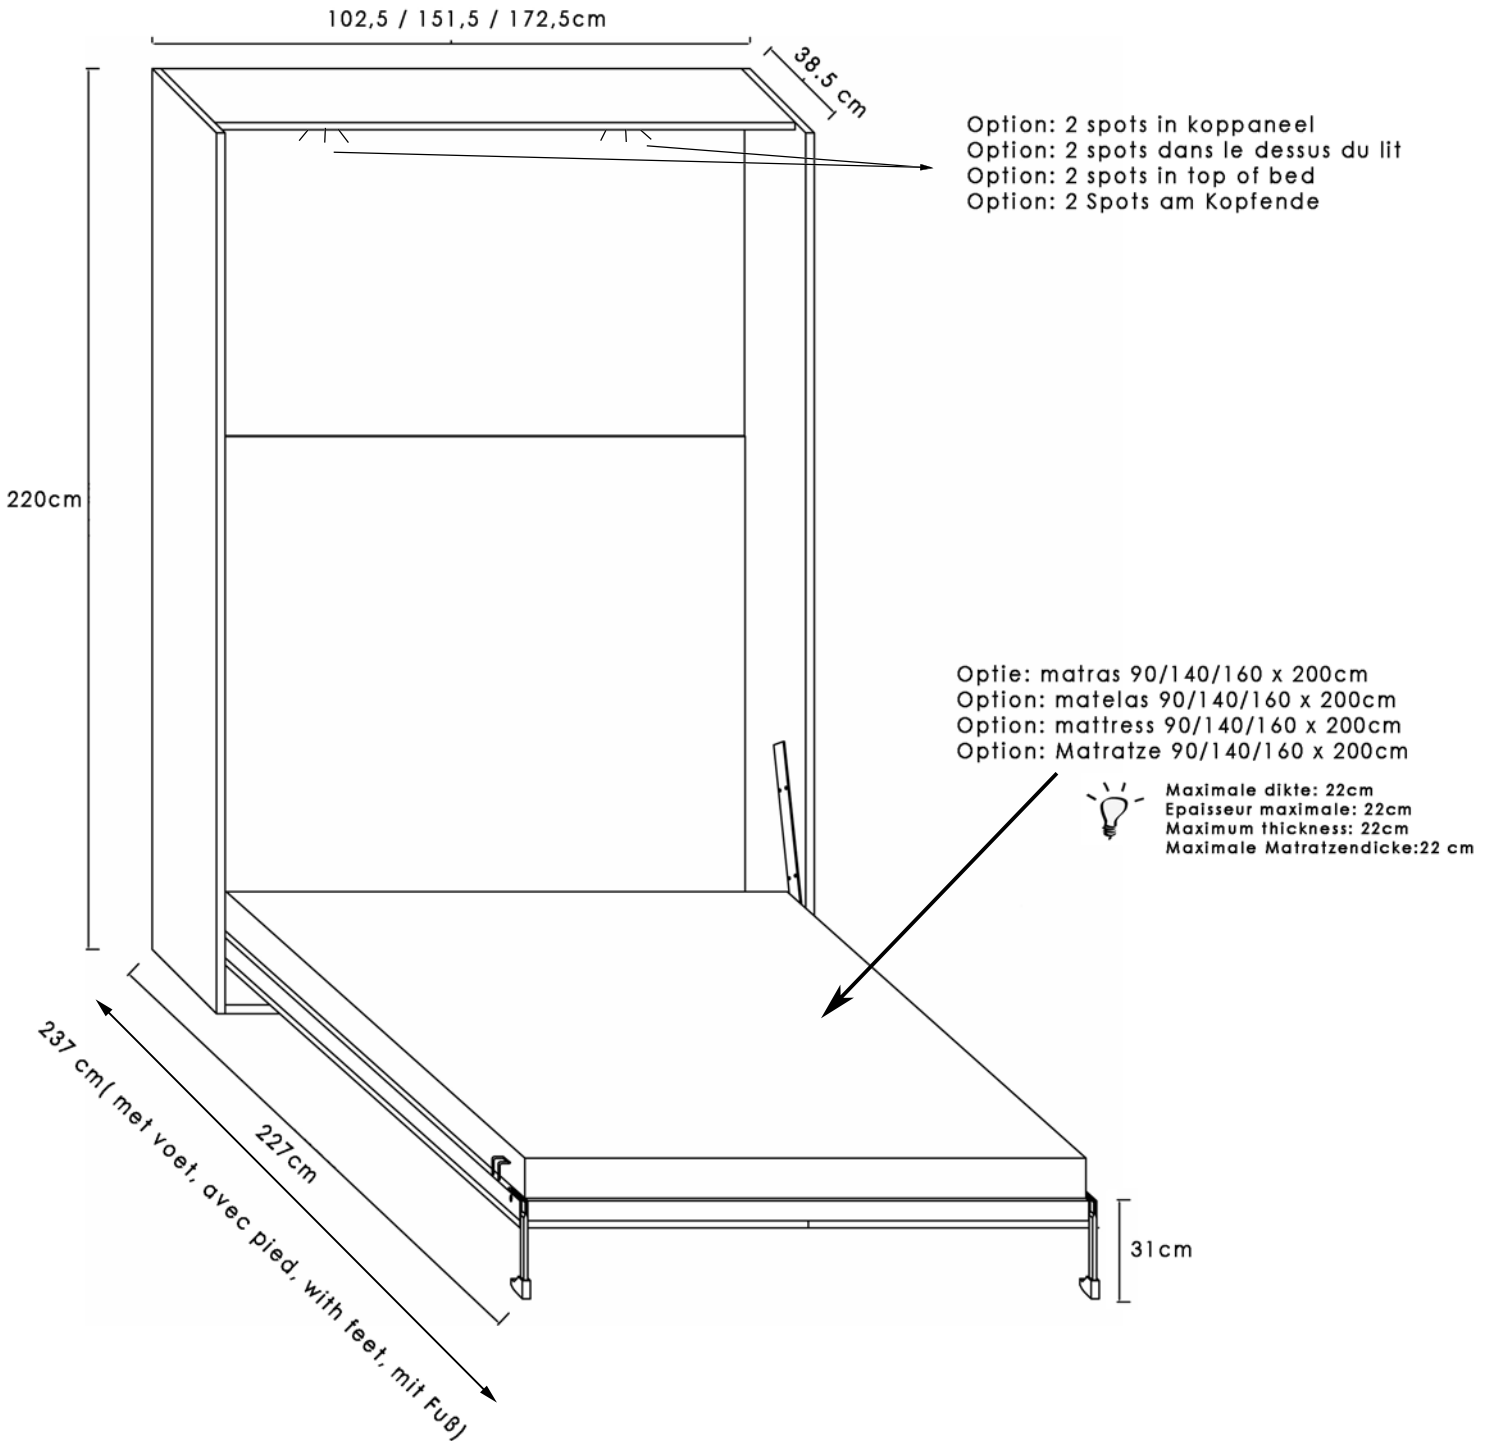

1.A SELECTA- Lits rabattables verticaux - profondeur 38,5 cm

1.A SELECTA- Vertical wallbeds - depth 38,5 cm

1.A SELECTA- Vertikale Klappbetten - Tiefe 38,5 cm

Gebruik van de voorgestelde matras sterk aangeraden voor een optimale werking van het bed!  
Nous conseillons le matelas proposé pour la fonctionement optimale du lit!  
We strongly recommend the use of the presented mattress for optimal functioning of the bed!  
Damit das Bett optimal funktioniert, sollte die empfohlene Matratze verwendet werden!

### 1.A.1 single wallbed - 102,5cm (interior size: 90x200cm)

	white	<b>BED</b>		<b>REF.</b>		<b>MATTRESS</b>	
		<b>REF.</b>				<b>04MAS</b>	Masarat, Megapur, cold foam HR60 (flexible) 90x200x22cm
		<b>6004N</b>				<b>04MAS+</b>	Masarat, Megapur, cold foam HR55 (hard) 90x200x22cm
				<b>04AMB</b>	Ambiance, Pocket springs, HR60 (flexible) 90x200x21cm		
				<b>04AMB+</b>	Ambiance, Pocket springs, HR55 (hard) 90x200x21cm		

### 3.B. Cupboards (Depth 45cm)

39cm (left)			
		REF.	
	white	6038A	

46cm (left)			
		REF.	
	white	6049A	

77cm			
		REF.	
	white	6075A	

39cm (right)			
		REF.	
	white	6039A	

46cm (right)			
		REF.	
	white	6045A	