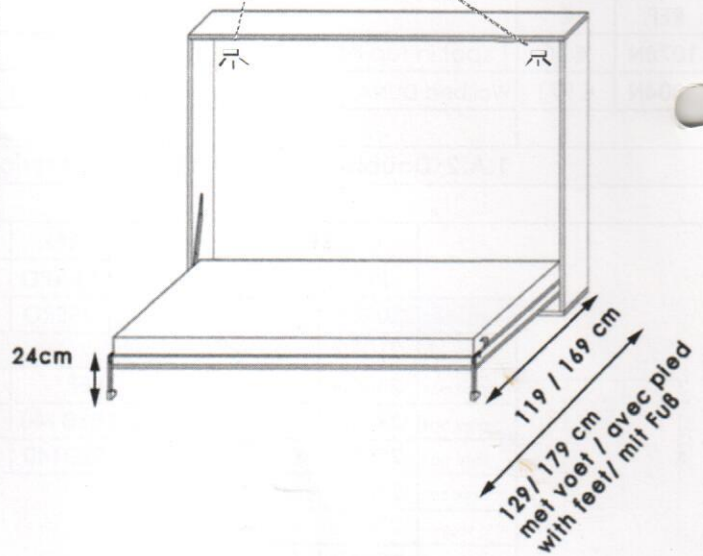

1.B SELECTA - Horizontale opklapbedden- diepte 39 cm.

1.B SELECTA- Lits rabattables horizontaux - profondeur 39 cm

1.B SELECTA- Horizontal wallbeds- depth 39 cm

1.B SELECTA- Horizontale Klappbetten - Tiefe 39 cm

BASE

Option: opzetkast
Option: surmeuble
Option: top unit
Option: Aufsatzschrank

Option: 2 spots
Option: 2 spots
Option: 2 spots
Option: 2 Spots

Option: matras 90 / 140 x200cm
Option: matelas 90 / 140 x200cm
Option: mattress 90 / 140 x200cm
Option: Matratze 90/ 140 x 200 cm

Maximale dikte: 22cm
Epaisseur maximale: 22cm
Maximum thickness: 22cm
Maximale Matratzendicke: 22 cm

Lattenbodem altijd 1-delig
Sommier à lattes= 1 partie
Slatted base= 1 part
Lattenrost= eintelig

Gebruik van de voorgestelde matras sterk aangeraden voor een optimale werking van het bed!
Nous conseillons le matelas proposé pour la fonctionnément optimale du lit!
We strongly recommend the use of the presented mattress for optimal functioning of the bed!
Damit das Bett optimale funktioniert, sollte die empfohlene Matratze verwendet werden!