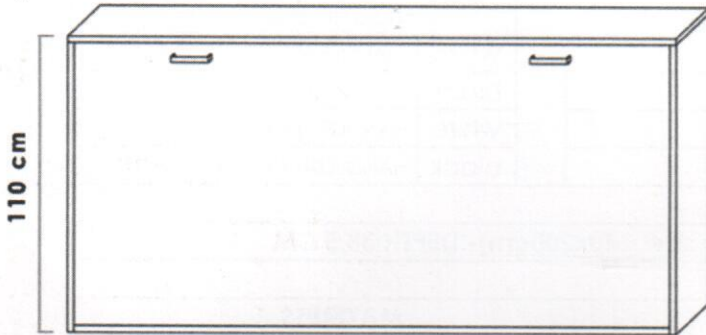

1.B SELECTA - Horizontale opklapbedden- diepte 39 cm.

1.B SELECTA- Lits rabattables horizontaux - profondeur 39 cm

1.B SELECTA- Horizontal wallbeds- depth 39 cm

1.B SELECTA- Horizontale Klappbetten - Tiefe 39 cm

BASE

Option: opzetkast
Option: surmeuble
Option: top unit
Option: Aufsatzschrank

Option: 2 spots
Option: 2 spots
Option: 2 spots
Option: 2 Spots

Option: matras 90 / 140 x200cm
Option: matelas 90 / 140 x200cm
Option: mattress 90 / 140 x200cm
Option: Matratze 90/ 140 x 200 cm

Maximale dikte: 22cm
Epaisseur maximale: 22cm
Maximum thickness: 22cm
Maximale Matratzendicke: 22 cm

Lattenbodem altijd 1-delig
Sommier à lattes= 1 partie
Slatted base= 1 part
Lattenrost= eintelig

Gebruik van de voorgestelde matras sterk aangeraden voor een optimale werking van het bed!
Nous conseillons le matelas proposé pour la fonctionnément optimale du lit!
We strongly recommend the use of the presented mattress for optimal functioning of the bed!
Damit das Bett optimale funktioniert, sollte die empfohlene Matratze verwendet werden!