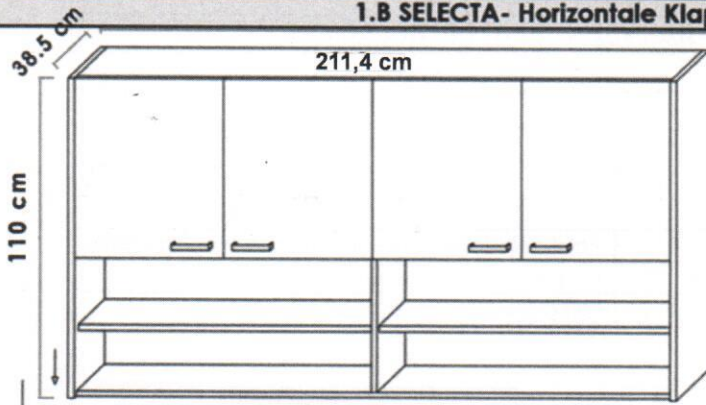

1.B SELECTA - Horizontale opklapbedden- diepte 39 cm.

1.B SELECTA- Lits rabattables horizontaux - profondeur 39 cm

1.B SELECTA- Horizontal wallbeds- depth 39 cm

1.B SELECTA- Horizontale Klappbetten - Tiefe 39 cm

BASE

Option: opzetkast
Option: surmeuble
Option: top unit
Option: Aufsatzschrank

Option: 2 spots
Option: 2 spots
Option: 2 spots
Option: 2 Spots

Option: matras 90 / 140 x200cm
Option: matelas 90 / 140 x200cm
Option: mattress 90 / 140 x200cm
Option: Matratze 90/ 140 x 200 cm