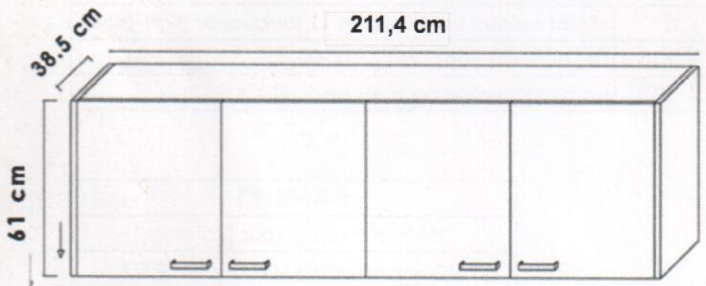

1.B SELECTA - Horizontale opklapbedden- diepte 39 cm.

1.B SELECTA- Lits rabattables horizontaux - profondeur 39 cm

1.B SELECTA- Horizontal wallbeds- depth 39 cm

1.B SELECTA- Horizontale Klappbetten - Tiefe 39 cm

BASE

Option: opzetkast
Option: surmeuble
Option: top unit
Option: Aufsatzschrank

Option: 2 spots
Option: 2 spots
Option: 2 spots
Option: 2 Spots

Option: matras 90 / 140 x200cm
Option: matelas 90 / 140 x200cm
Option: mattress 90 / 140 x200cm
Option: Matratze 90/ 140 x 200 cm

Maximale dikte: 22cm
Epaisseur maximale: 22cm
Maximum thickness: 22cm
Maximale Matratzendicke: 22 cm

Lattenbodem altijd 1-delig
Sommier à lattes= 1 partie
Slatted base= 1 part
Lattenrost= eintelig

Gebruik van de voorgestelde matras sterk aangeraden voor een optimale werking van het bed!
Nous conseillons le matelas proposé pour la fonctionnément optimale du lit!
We strongly recommend the use of the presented mattress for optimal functioning of the bed!
Damit das Bett optimale funktioniert, sollte die empfohlene Matratze verwendet werden!