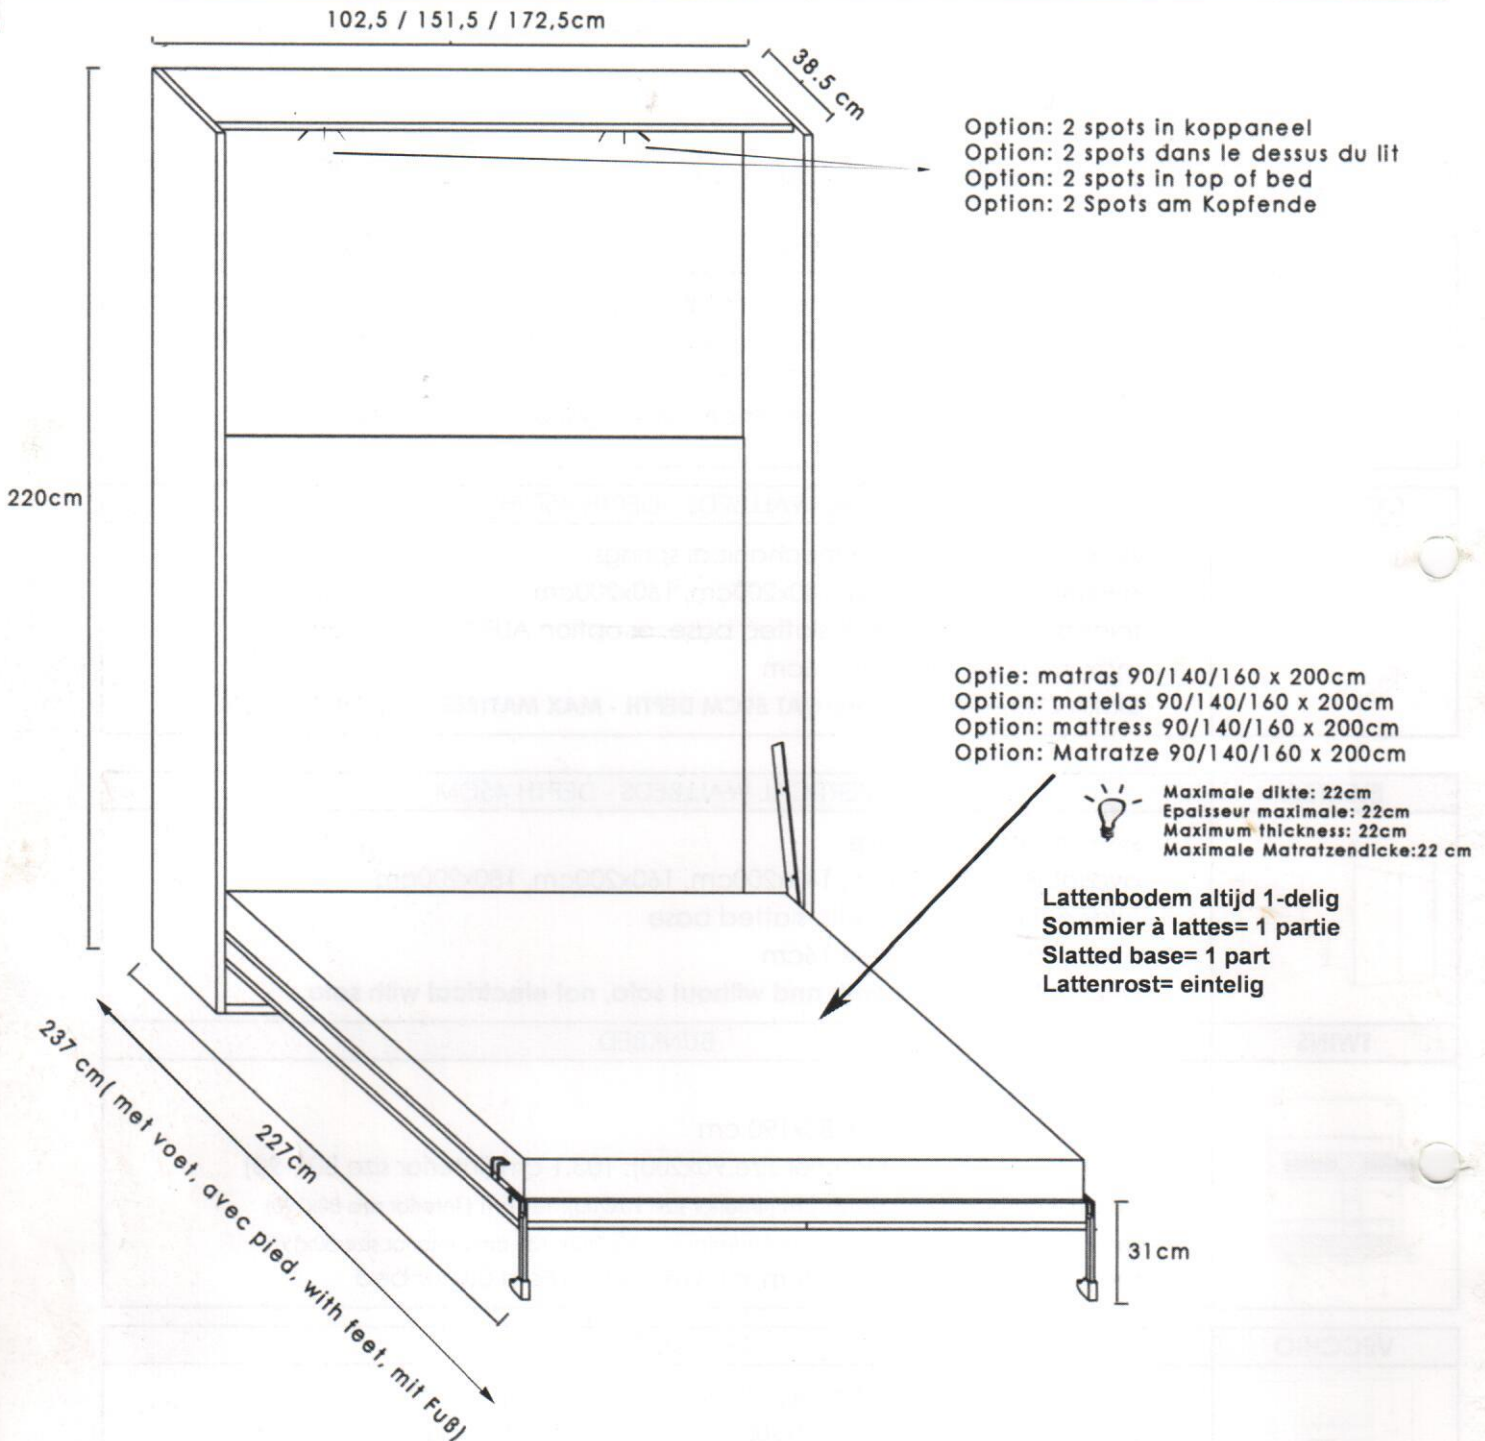

1.A SELECTA - Vertikale opklapbedden- diepte 38,5 cm.

1.A SELECTA- Lits rabattables verticaux - profondeur 38,5 cm

1.A SELECTA- Vertical wallbeds - depth 38,5 cm

1.A SELECTA- Vertikale Klappbetten - Tiefe 38,5 cm

BASE

Option: 2 spots in koppaneel
Option: 2 spots dans le dessus du lit
Option: 2 spots in top of bed
Option: 2 Spots am Kopfende

Optie: matras 90/140/160 x 200cm
Option: matelas 90/140/160 x 200cm
Option: mattress 90/140/160 x 200cm
Option: Matratze 90/140/160 x 200cm

Maximale dikte: 22cm
Epaisseur maximale: 22cm
Maximum thickness: 22cm
Maximale Matratzendicke: 22 cm

Lattenbodem altijd 1-delig
Sommier à lattes= 1 partie
Slatted base= 1 part
Lattenrost= eintelig

Gebruik van de voorgestelde matras sterk aangeraden voor een optimale werking van het bed!
Nous conseillons le matelas proposé pour la fonctionnément optimale du lit!
We strongly recommend the use of the presented mattress for optimal functioning of the bed!
Damit das Bett optimal funktioniert, sollte die empfohlene Matratze verwendet werden!