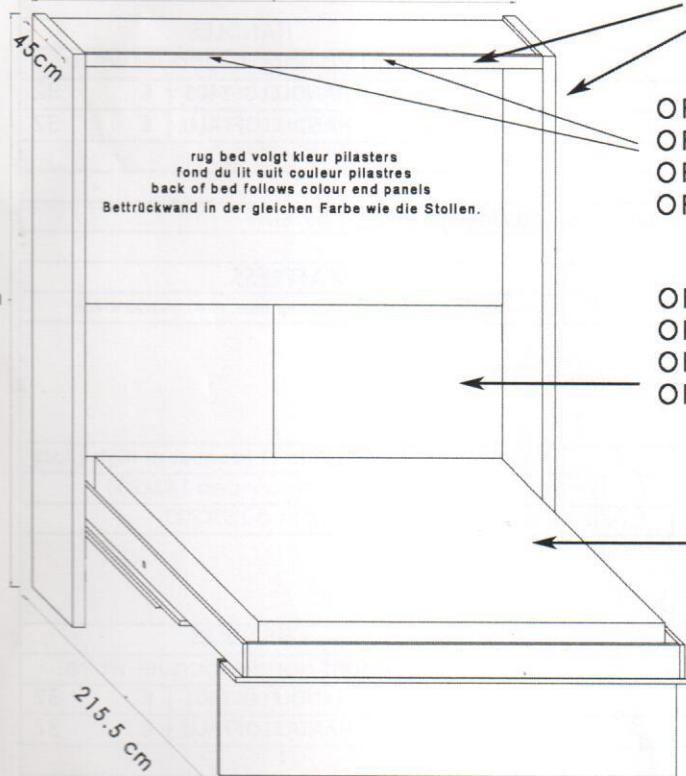

LOFT

224cm

Bed moet bevestigd worden aan een sterke muur.
Nous conseillons un mur solide pour fixer le lit.
We strongly recommend a solid wall to fix the bed.
Das Bett muss an einer stabilen Wand befestigt werden.

Lattenbodem 90 cm = 1-delig
Lattenbodem 140 cm = 2-delig, geleverd in 1 stuk, demonteerbaar ter plaatse
Lattenbodem 160 cm = 2-delig, geleverd in 1 stuk, demonteerbaar ter plaatse
Lattenbodem 180 cm = 2-delig, geleverd in 1 stuk, demonteerbaar ter plaatse

Sommier à lattes 90 cm = 1 partie
Sommier à lattes 140cm = 2 parties- livrré en 1 pièce- démontable sur site
Sommier à lattes 160cm = 2 parties- livrré en 1 pièce- démontable sur site
Sommier à lattes 180cm = 2 parties- livrré en 1 pièce- démontable sur site

Slatted base 90 cm = 1 part
Slatted base 140 cm = delivered in 1 piece, can be taken to pieces on site
Slatted base 160 cm = delivered in 1 piece, can be taken to pieces on site
Slatted base 180 cm = delivered in 1 piece, can be taken to pieces on site

Lattenrost 90 cm = einteilig
Lattenrost 140 cm = 2-tellig montiert geliefert, vor Ort demontierbar
Lattenrost 160 cm = 2-tellig montiert geliefert, vor Ort demontierbar
Lattenrost 180 cm = 2-tellig montiert geliefert, vor Ort demontierbar

112.2 / 158.2 / 178.3 / 198.2 cm