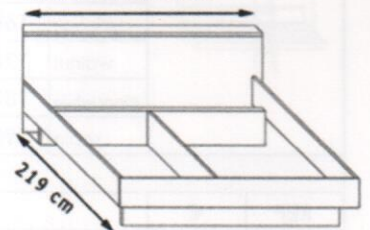

7. COCOON- Brugkamer

7. COCOON- Chambre pont

7. COCOON- Bridge room

7. COCOON- Bettüberbau

7.A. Lange bruggen / Ponts longues / Tall Bridge cupboards/ Breite Bettbrücke

LOFT

104/154/174/194cm

BRUGSTEUN: hier rust de brugkast op!
SUPPORT PORT: l'armoire pont se pose sur cette pièce!
BRIDGE SUPPORT: this supports the bridge cupboard!
ÜBERBAUSTÜTZE: zur Unterstützung des Überbauschranks!

OPTIE: rugpaneel tussen brugsteun & vloer
OPTION: murale entre support pont & sol
OPTION: back panel between bridge support & floor
OPTION: Rückwand zwischen Bettüberbaustütze & Boden

☛ bevestigen aan pilasters L + R
 à fixer aux pilastres G + D
 to be fitted to end panels L + R
 zu befestigen an Stollen L+ R

☛ met 2 LED-strips + sensor
 avec 2 ruban LED + capteur
 with 2 LED-strips + sensor
 mit 2 LED-streifen + sensor

Bed ZONDER lattenbouw
 Lit SANS sommier
 Bed without BASE
 Bett OHNE Lattenrost

Bed met koppaneel / Lit avec retour
 Bed with return/ Bett mit Kopfende
 104 / 154 / 174 / 194 cm

Boxbed

Bedkader/ Cadre lit
 Bed frame / Bettrahmen

104 / 154 / 174 / 194 cm

opbergruimte: 27 cm
 rangement: 27 cm
 storing space: 27 cm
 Speicherplatz: 27 cm