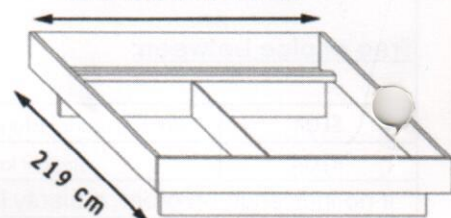

OPTIE: rugpaneel tussen brugsteun & vloer
OPTION: murale entre support pont & sol
OPTION: back panel between bridge support & floor
OPTION: Rückwand zwischen Bettüberbaustütze & Boden

☛ bevestigen aan pilasters L + R
 à fixer aux pilastres G + D
 to be fitted to end panels L + R
 zu befestigen an Stollen L+ R

☛ met 2 LED-strips + sensor
 avec 2 ruban LED + capteur
 with 2 LED-strips + sensor
 mit 2 LED-streifen + sensor

Bed ZONDER lattenbouw
 Lit SANS sommier
 Bed without BASE
 Bett OHNE Lattenrost

Bed met koppaneel / Lit avec retour
 Bed with return/ Bett mit Kopfende
 104 / 154 / 174 / 194 cm

Boxbed

Bedkader/ Cadre lit
 Bed frame / Bettrahmen

104 / 154 / 174 / 194 cm

opbergruimte: 27 cm
 rangement: 27 cm
 storing space: 27 cm
 Speicherplatz: 27 cm