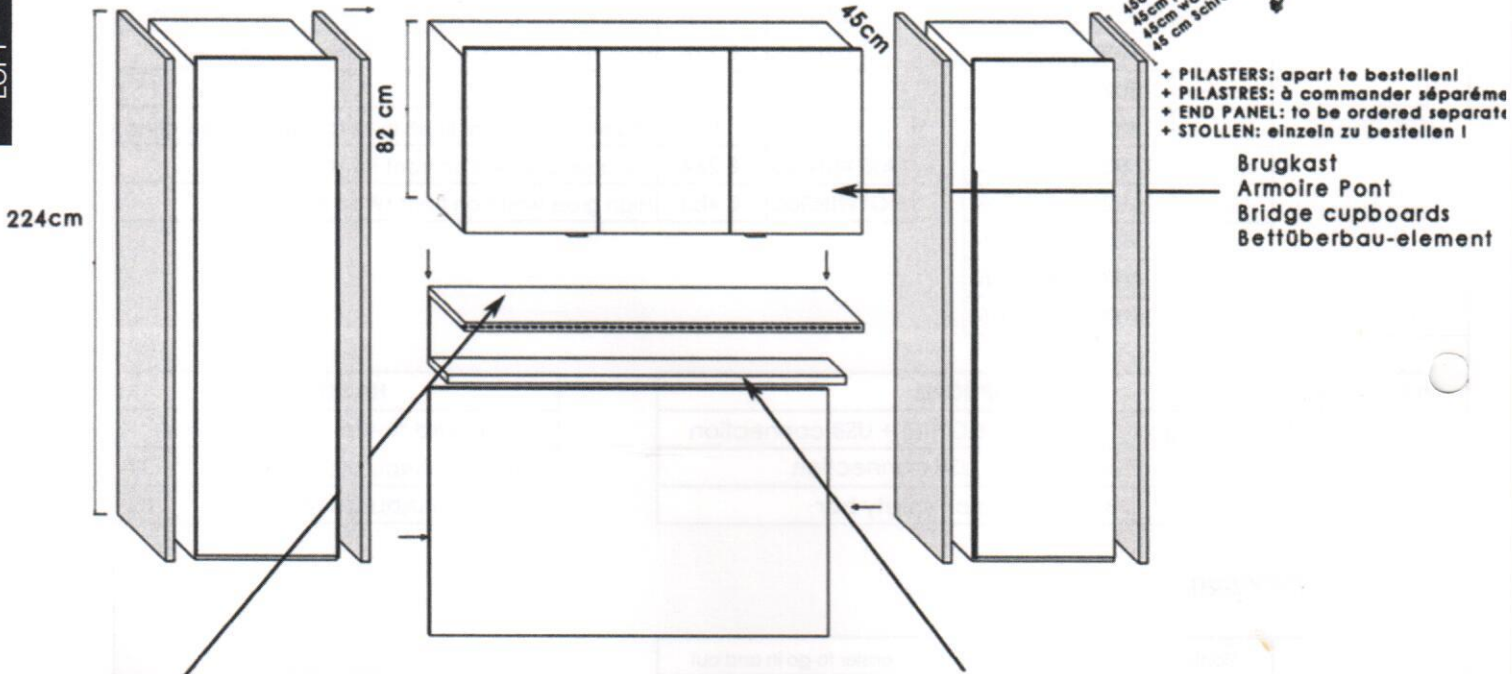

7. COCOON- Brugkamer

7. COCOON- Chambre pont

7. COCOON- Bridge room

7. COCOON- Bettüberbau

7.A. Lange bruggen / Ponts longues / Tall Bridge cupboards/ Breite Bettbrücke

LOFT

104/154/174/194cm

BRUGSTEUN: hier rust de brugkast op!
SUPPORT PORT: l'armoire pont se pose sur cette pièce!
BRIDGE SUPPORT: this supports the bridge cupboard!
ÜBERBAUSTÜTZE: zur Unterstützung des Überbauschranks!

OPTIE: rugpaneel tussen brugsteun & vloer
OPTION: murale entre support pont & sol
OPTION: back panel between bridge support & floor
OPTION: Rückwand zwischen Bettüberbaustütze & Boden

☛ bevestigen aan pilasters L + R
 à fixer aux pilastres G + D
 to be fitted to end panels L + R
 zu befestigen an Stollen L+ R

☛ met 2 LED-strips + sensor
 avec 2 ruban LED + capteur
 with 2 LED-strips + sensor
 mit 2 LED-streifen + sensor

Bed ZONDER lattenbouw
 Lit SANS sommier
 Bed without BASE
 Bett OHNE Lattenrost

Bed met koppaneel / Lit avec retour
 Bed with return/ Bett mit Kopfende
 104 / 154 / 174 / 194 cm

Boxbed

Bedkader/ Cadre lit
 Bed frame / Bettrahmen

104 / 154 / 174 / 194 cm

opbergruimte: 27 cm
 rangement: 27 cm
 storing space: 27 cm
 Speicherplatz: 27 cm