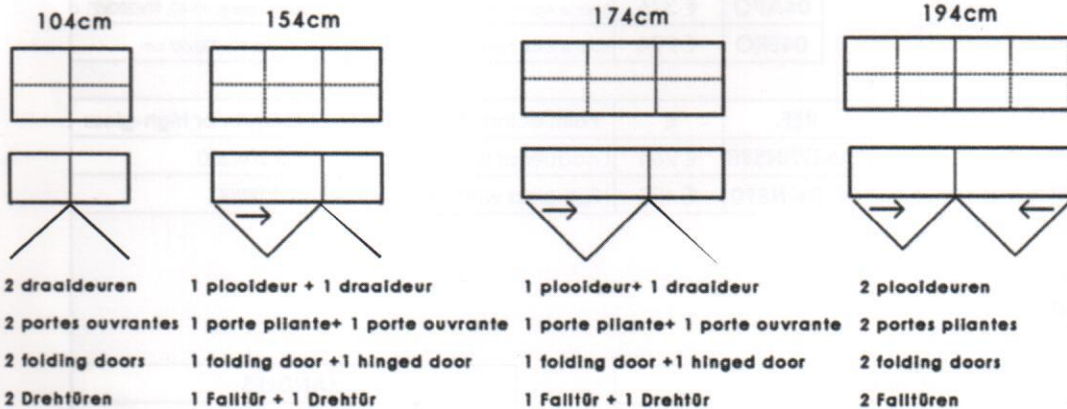

7. COCOON- Brugkamer

7. COCOON- Chambre pont

7. COCOON- Bridge room

7. COCOON- Bettüberbau

7.A. Lange bruggen / Ponts longues / Tall Bridge cupboards/ Breite Bettbrücke

LOFT

104/154/174/194cm

BRUGSTEUN: hier rust de brugkast op!
SUPPORT PORT: l'armoire pont se pose sur cette pièce!
BRIDGE SUPPORT: this supports the bridge cupboard!
ÜBERBAUSTÜTZE: zur Unterstützung des Überbauschranks!

OPTIE: rugpaneel tussen brugsteun & vloer
OPTION: murale entre support pont & sol
OPTION: back panel between bridge support & floor
OPTION: Rückwand zwischen Bettüberbaustütze & Boden

☛ bevestigen aan pilasters L + R
à fixer aux pilastres G + D
to be fitted to end panels L + R
zu befestigen an Stollen L+ R

☛ met 2 LED-strips + sensor
avec 2 ruban LED + capteur
with 2 LED-strips + sensor
mit 2 LED-streifen + sensor

Bed ZONDER lattenbouw
Lit SANS sommier
Bed without BASE
Bett OHNE Lattenrost

Bed met koppaneel / Lit avec retour
Bed with return/ Bett mit Kopfende
104 / 154 / 174 / 194 cm

Boxbed

Bedkader/ Cadre lit
Bed frame / Bettrahmen

104 / 154 / 174 / 194 cm

opbergruimte: 27 cm
rangement: 27 cm
storing space: 27 cm
Speicherplatz: 27 cm