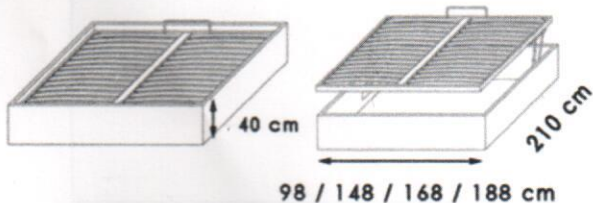

OPTIE: rugpaneel tussen brugsteun & vloer
OPTION: murale entre support pont & sol
OPTION: back panel between bridge support & floor
OPTION: Rückwand zwischen Bettüberbaustütze & Boden

☛ bevestigen aan pilasters L + R
 à fixer aux pilastres G + D
 to be fitted to end panels L + R
 zu befestigen an Stollen L+ R

☛ met 2 LED-strips + sensor
 avec 2 ruban LED + capteur
 with 2 LED-strips + sensor
 mit 2 LED-streifen + sensor

Bed ZONDER lattenbouw
 Lit SANS sommier
 Bed without BASE
 Bett OHNE Lattenrost

Bed met koppaneel / Lit avec retour
 Bed with return/ Bett mit Kopfende
 104 / 154 / 174 / 194 cm

Boxbed

Bedkader/ Cadre lit
 Bed frame / Bettrahmen

104 / 154 / 174 / 194 cm

opbergruimte: 27 cm
 rangement: 27 cm
 storing space: 27 cm
 Speicherplatz: 27 cm