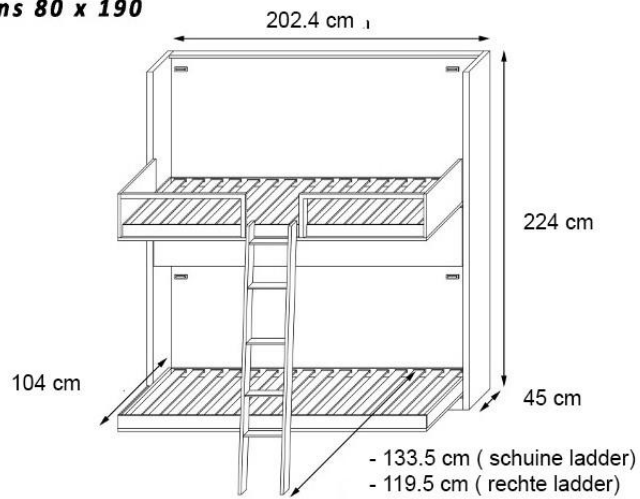

De ydre mål på Loft køjeseng

LOFT Twins 80 x 190

LOFT Twins 90 x 200