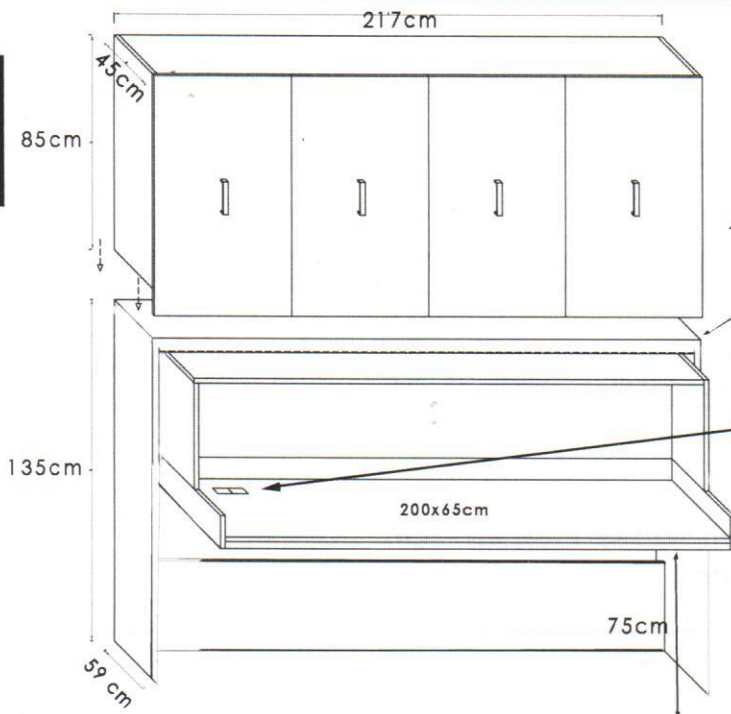

1. OFFICIO - Bureaubedden

1. OFFICIO - Lits bureau

1. OFFICIO - Desk beds

1. OFFICIO - Kombination Home Office

SMART

Optie: opzetkast (ook zonder deuren verkrijgbaar)  
 Option: surmeuble (aussi disponible sans portes)  
 Option: top unit (also available without doors)  
 Option: Aufsatzschrank : auch ohne Türen Lieferbar

Led-strip: optie  
 Ruban LED: option  
 LED-strip: option  
 LED-Streifen,= Option

Optie: stopcontact (2st. - zwart) of kabelopening  
 Option: prise électrique (2p. - noir) ou passage cable  
 Option: socket (2p. - black) or cable hole  
 Option: Steckdose ( 2 Stück- schwarz) oder Kabelöffnung

voor matras: 90x200cm (niet inbegrepen)  
 pour matelas: 90x200cm (pas inclus)  
 for mattress: 90x200cm (not included)  
 für Matratze: 90x200cm (nicht im Lieferumfang)

maximale matrasdikte: 16cm  
 épaisseur max. matelas: 16cm  
 maximum mattress thickness: 16cm  
 Max. Matratzenhöhe: 16 cm