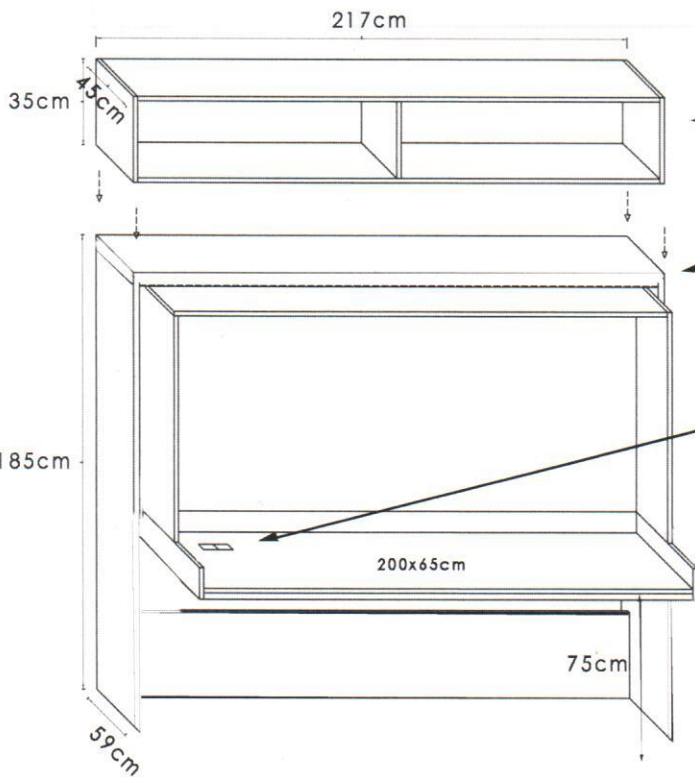

1. OFFICIO - Bureaubedden

1. OFFICIO - Lits bureau

1. OFFICIO - Desk beds

1. OFFICIO - Kombination Home Office

SMART

Optie: opzetkast (ook zonder deuren verkrijgbaar)  
 Option: surmeuble (aussi disponible sans portes)  
 Option: top unit (also available without doors)  
 Option: Aufsatzschrank : auch ohne Türen Lieferbar

Led-strip: optie  
 Ruban LED: option  
 LED-strip: option  
 LED-Streifen,= Option

Optie: stopcontact (2st. - zwart) of kabelopening  
 Option: prise électrique (2p. - noir) ou passage cable  
 Option: socket (2p. - black) or cable hole  
 Option: Steckdose ( 2 Stück- schwarz) oder Kabelöffnung

voor matras: 90x200cm (niet inbegrepen)  
 pour matelas: 90x200cm (pas inclus)  
 for mattress: 90x200cm (not included)  
 für Matratze: 90x200cm (nicht im Lieferumfang)

maximale matrasdikte: 16cm  
 épaisseur max. matelas: 16cm  
 maximum mattress thickness: 16cm  
 Max. Matratzenhöhe: 16 cm