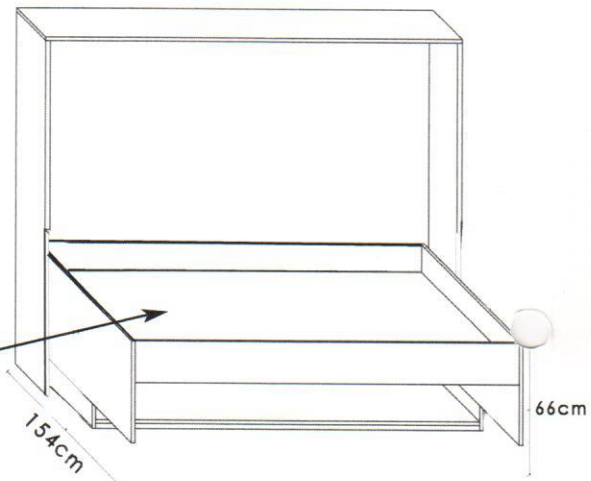

Optie: opzetkast (ook met deuren verkrijgbaar)
Option: surmeuble (aussi disponible avec portes)
Option: top unit (also available with doors)
Option: Aufsatzschrank : auch mit Türen Lieferbar

Led-strip: optie
Ruban LED: option
LED-strip: option
LED-Streifen,= Option

Optie: stopcontact (2st. - zwart) of kabelopening
Option: prise électrique (2p. - noir) ou passage cable
Option: socket (2p. - black) - or cable hole
Option: Steckdose (2 Stück- schwarz) oder Kabelöffnu