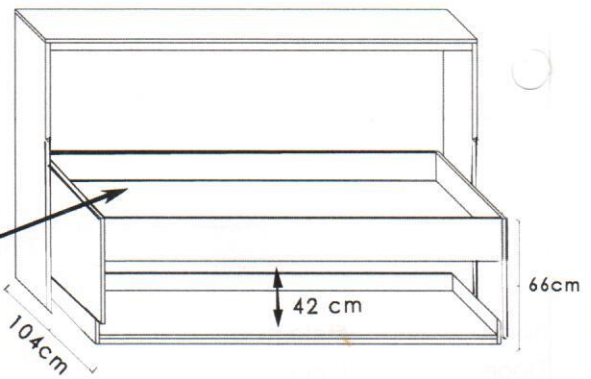

1. OFFICIO - Bureaubedden

1. OFFICIO - Lits bureau

1. OFFICIO - Desk beds

1. OFFICIO - Kombination Home Office

SMART

Optie: opzetkast (ook zonder deuren verkrijgbaar)  
 Option: surmeuble (aussi disponible sans portes)  
 Option: top unit (also available without doors)  
 Option: Aufsatzschrank : auch ohne Türen Lieferbar

Led-strip: optie  
 Ruban LED: option  
 LED-strip: option  
 LED-Streifen,= Option

Optie: stopcontact (2st. - zwart) of kabelopening  
 Option: prise électrique (2p. - noir) ou passage cable  
 Option: socket (2p. - black) or cable hole  
 Option: Steckdose ( 2 Stück- schwarz) oder Kabelöffnung

voor matras: 90x200cm (niet inbegrepen)  
 pour matelas: 90x200cm (pas inclus)  
 for mattress: 90x200cm (not included)  
 für Matratze: 90x200cm (nicht im Lieferumfang)

maximale matrasdikte: 16cm  
 épaisseur max. matelas: 16cm  
 maximum mattress thickness: 16cm  
 Max. Matratzenhöhe: 16 cm