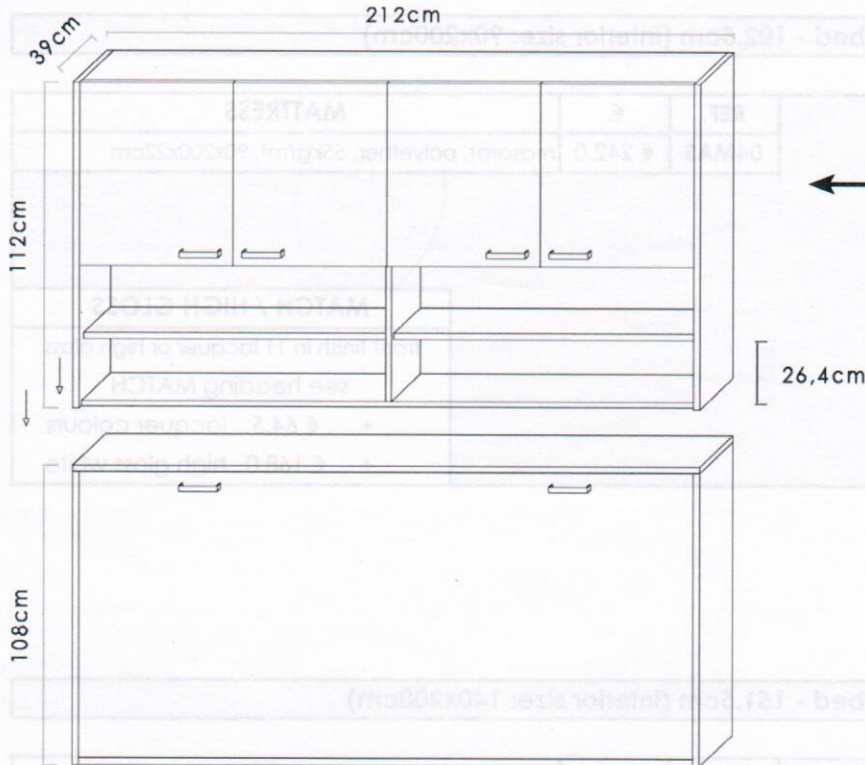

1.B. SELECTA - Horizontale opklapbedden - diepte 39cm

1.B. SELECTA - Lits rabattables horizontaux - profondeur 39cm

1.B. SELECTA - Horizontal wallbeds - depth 39cm

BASE

← Optie: opzetkast
Option: surmeuble
Option: top unit

Optie: matras 90 / 140 x200cm
Option: matelas 90 / 140 x200cm
Option: mattress 90 / 140 x200cm

💡 Maximale dikte: 22cm
Epaisseur maximale: 22cm
Maximum thickness: 22cm

Gebruik van de voorgestelde matras sterk aangeraden voor een optimale werking van het bed!
Nous conseillons le matelas proposé pour la fonctionnement optimale du lit!
We strongly recommend the use of the presented mattress for optimal functioning of the bed!

Het gewicht van de matras dient tussen volgende waarden te liggen:
Le poids du matelas ne peut pas dépasser les valeurs suivantes:
The mattress weight cannot exceed the following values:

| kg | Matras/matelas/mattress | | |
|----|-------------------------|-------|-------|
| | 90cm | 140cm | 160cm |
| | 20-24 | 34-38 | 39-43 |