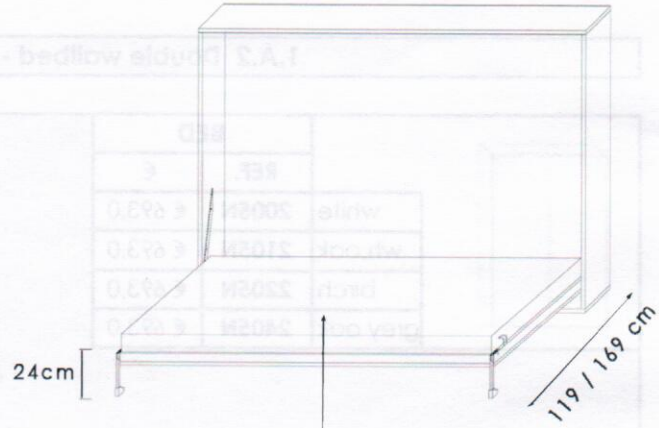

1.B. SELECTA - Horizontale opklapbedden - diepte 39cm

1.B. SELECTA - Lits rabattables horizontaux - profondeur 39cm

1.B. SELECTA - Horizontal wallbeds - depth 39cm

BASE

← Optie: opzetkast
Option: surmeuble
Option: top unit

Optie: matras 90 / 140 x200cm
Option: matelas 90 / 140 x200cm
Option: mattress 90 / 140 x200cm

💡 Maximale dikte: 22cm
Epaisseur maximale: 22cm
Maximum thickness: 22cm

Gebruik van de voorgestelde matras sterk aangeraden voor een optimale werking van het bed!
Nous conseillons le matelas proposé pour la fonctionnement optimale du lit!
We strongly recommend the use of the presented mattress for optimal functioning of the bed!

Het gewicht van de matras dient tussen volgende waarden te liggen:
Le poids du matelas ne peut pas dépasser les valeurs suivantes:
The mattress weight cannot exceed the following values:

| kg | Matras/matelas/mattress | | |
|----|-------------------------|-------|-------|
| | 90cm | 140cm | 160cm |
| | 20-24 | 34-38 | 39-43 |