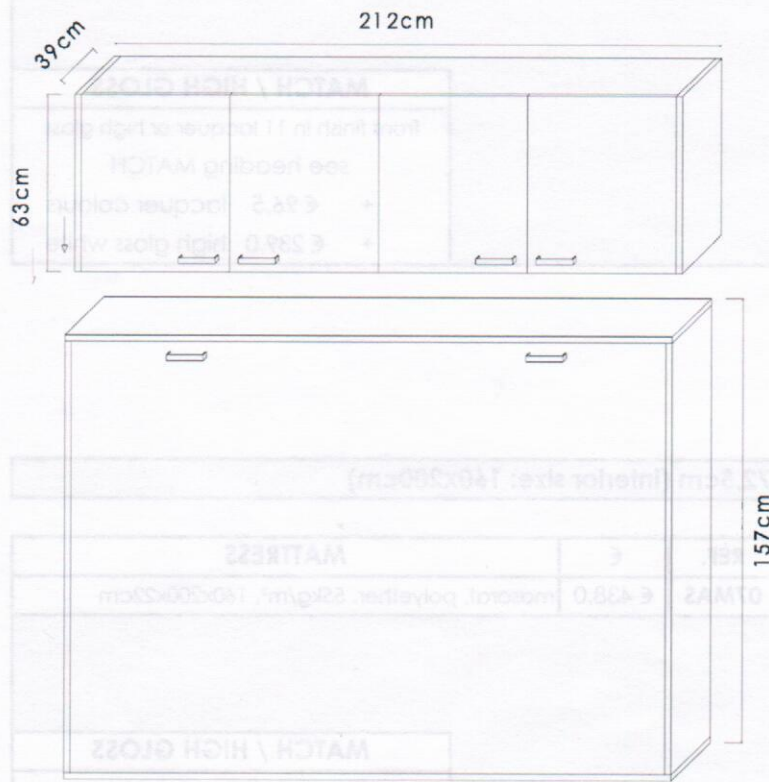

1.B. SELECTA - Horizontale opklapbedden - diepte 39cm

1.B. SELECTA - Lits rabattables horizontaux - profondeur 39cm

1.B. SELECTA - Horizontal wallbeds - depth 39cm

BASE

← Optie: opzetkast
Option: surmeuble
Option: top unit

Optie: matras 90 / 140 x200cm
Option: matelas 90 / 140 x200cm
Option: mattress 90 / 140 x200cm

💡 Maximale dikte: 22cm
Epaisseur maximale: 22cm
Maximum thickness: 22cm

Gebruik van de voorgestelde matras sterk aangeraden voor een optimale werking van het bed!
Nous conseillons le matelas proposé pour la fonctionnement optimale du lit!
We strongly recommend the use of the presented mattress for optimal functioning of the bed!

Het gewicht van de matras dient tussen volgende waarden te liggen:
Le poids du matelas ne peut pas dépasser les valeurs suivantes:
The mattress weight cannot exceed the following values:

| kg | Matras/matelas/mattress | | |
|----|-------------------------|-------|-------|
| | 90cm | 140cm | 160cm |
| | 20-24 | 34-38 | 39-43 |